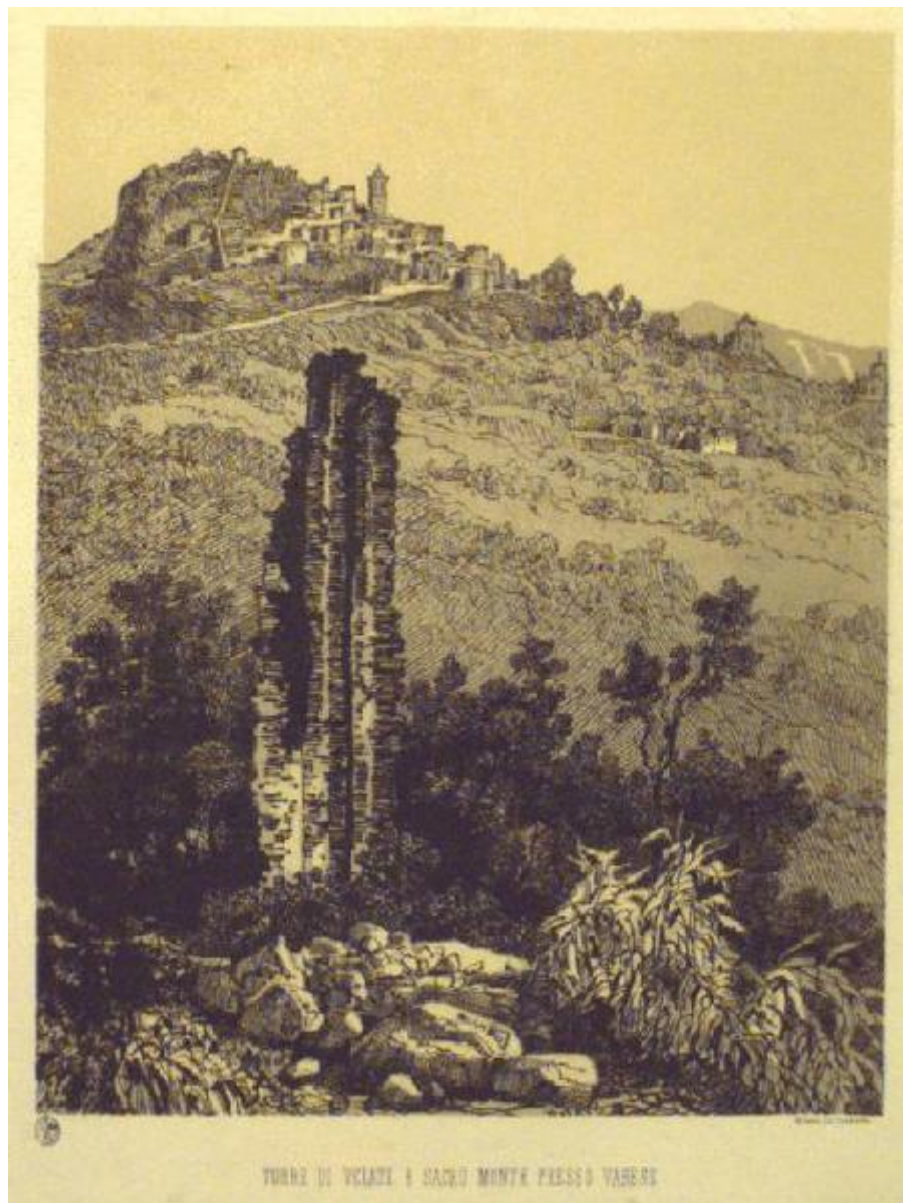

Velate. TorreVarese. Sacro Monte

Elena Giuseppe

Link risorsa: <https://www.lombardiabeniculturali.it/stampe/schede/H0110-11054/>

Scheda SIRBeC: <https://www.lombardiabeniculturali.it/stampe/schede-complete/H0110-11054/>

Categoria generale: veduta

Identificazione: VEDUTA DELLA TORRE DI VELATE E DEL SACRO MONTE DI VARESE

Titolo: Velate. TorreVarese. Sacro Monte

LOCALIZZAZIONE GEOGRAFICO-AMMINISTRATIVA

INDICAZIONE DEL CONTENITORE FISICO

Altezza: 275

Larghezza: 200

Indicazioni sul soggetto: Veduta del rudere della Torre di Velate. Sullo sfondo il Sacro Monte di Varese.
rudere

DATI ANALITICI

ISCRIZIONI [1 / 2]

Posizione: in basso al centro

Trascrizione: TORRE DI VELATE E SACRO MONTE PRESSO VARESE