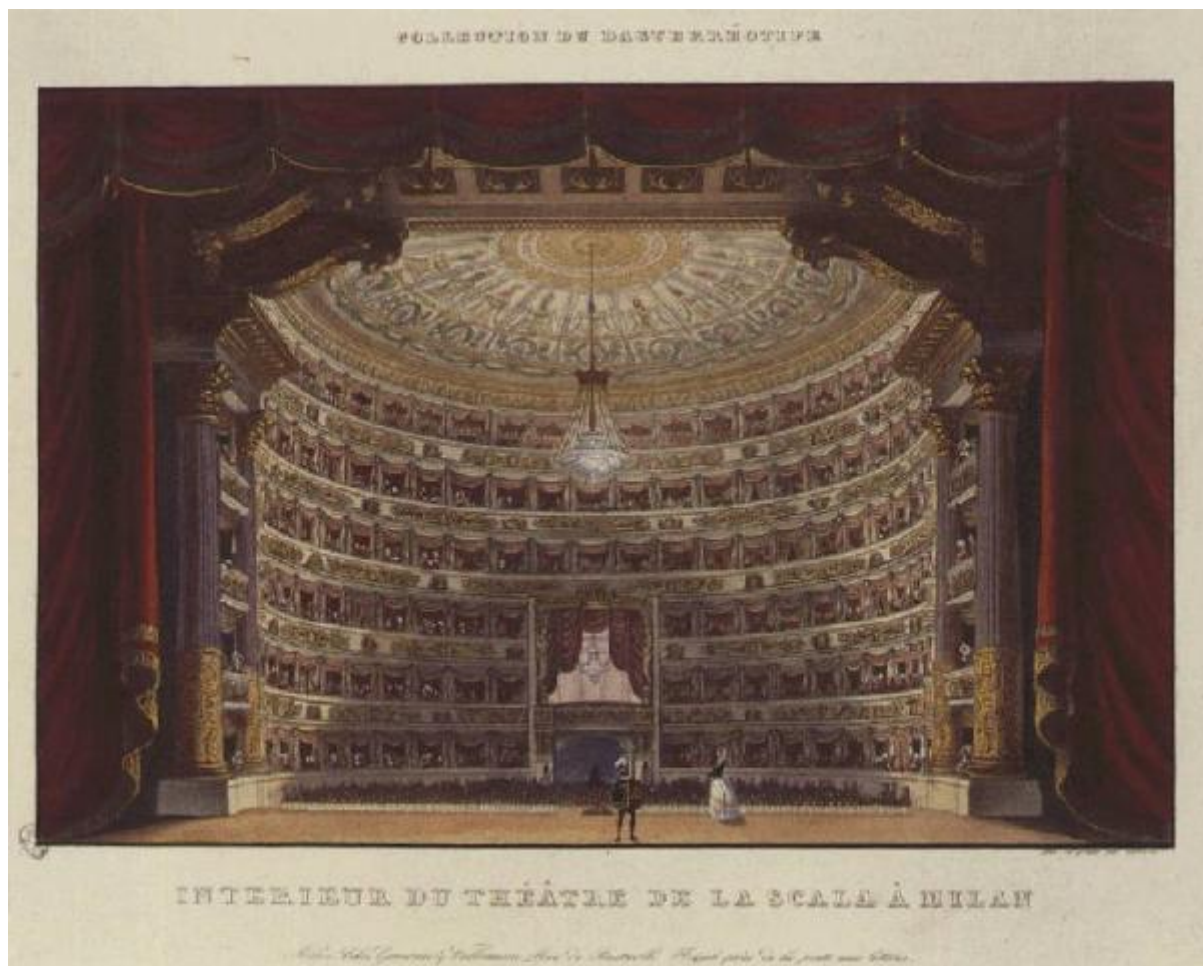

# Milano. Teatro alla Scala (Interno)

Citterio Francesco

Link risorsa: <https://www.lombardiabeniculturali.it/stampe/schede/H0110-11090/>

Scheda SIRBeC: <https://www.lombardiabeniculturali.it/stampe/schede-complete/H0110-11090/>