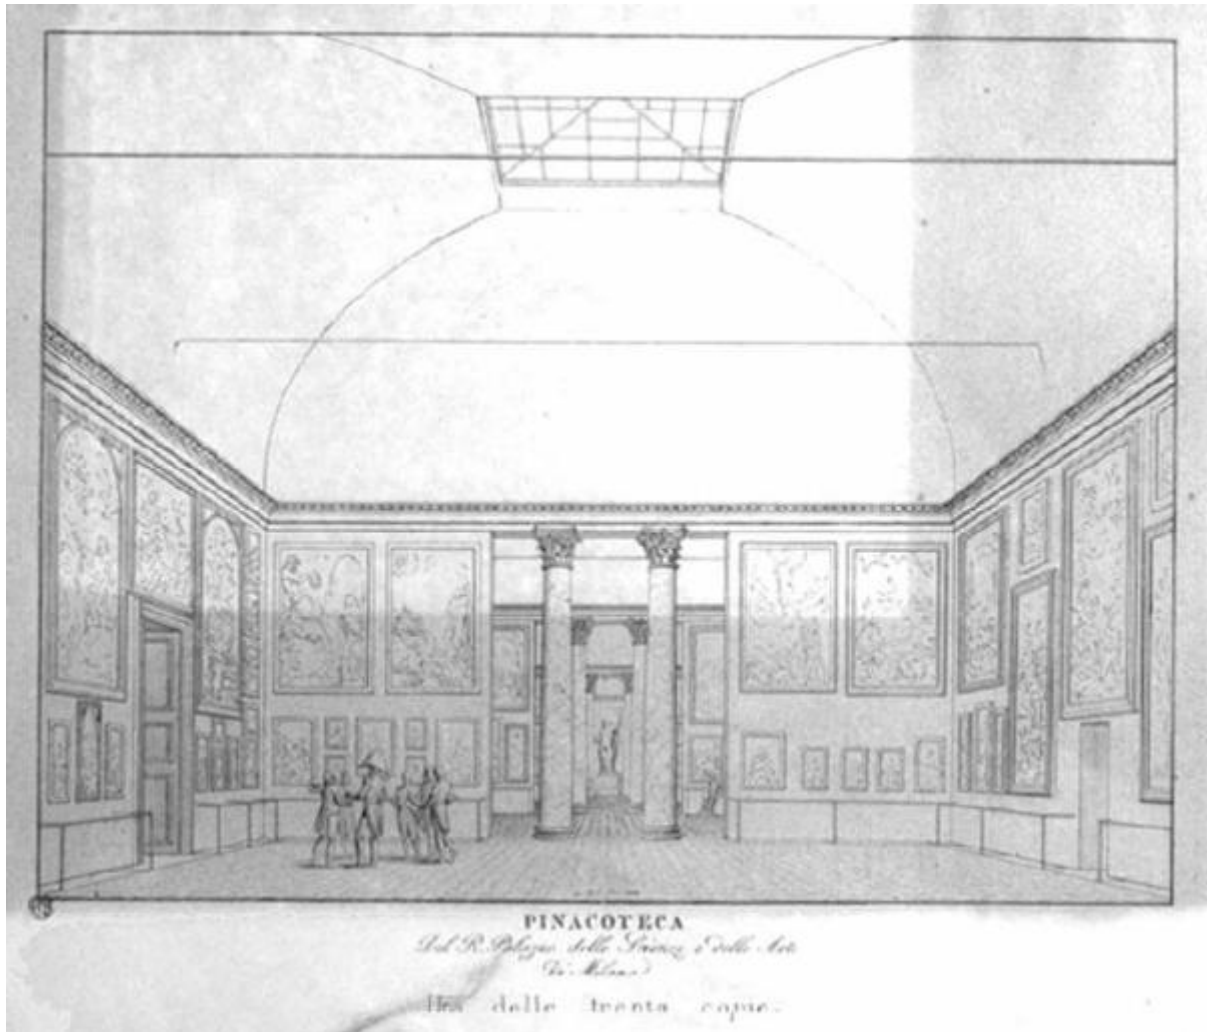

Milano. Palazzo di Brera ex Collegio dei Gesuiti (Pinacoteca)

Bisi Michele

Link risorsa: <https://www.lombardiabeniculturali.it/stampe/schede/H0110-11537/>

Scheda SIRBeC: <https://www.lombardiabeniculturali.it/stampe/schede-complete/H0110-11537/>

MISURE

Unità: mm

Altezza: 260

Larghezza: 281

Indicazioni sul soggetto

Veduta di un salone della Pinacoteca di Brera a Milano, mentre viene visitato dal Vice Re Eugenio. Alle pareti quadri, sullo sfondo, la statua di Napoleone del Canova.
quadro, statua, colonna