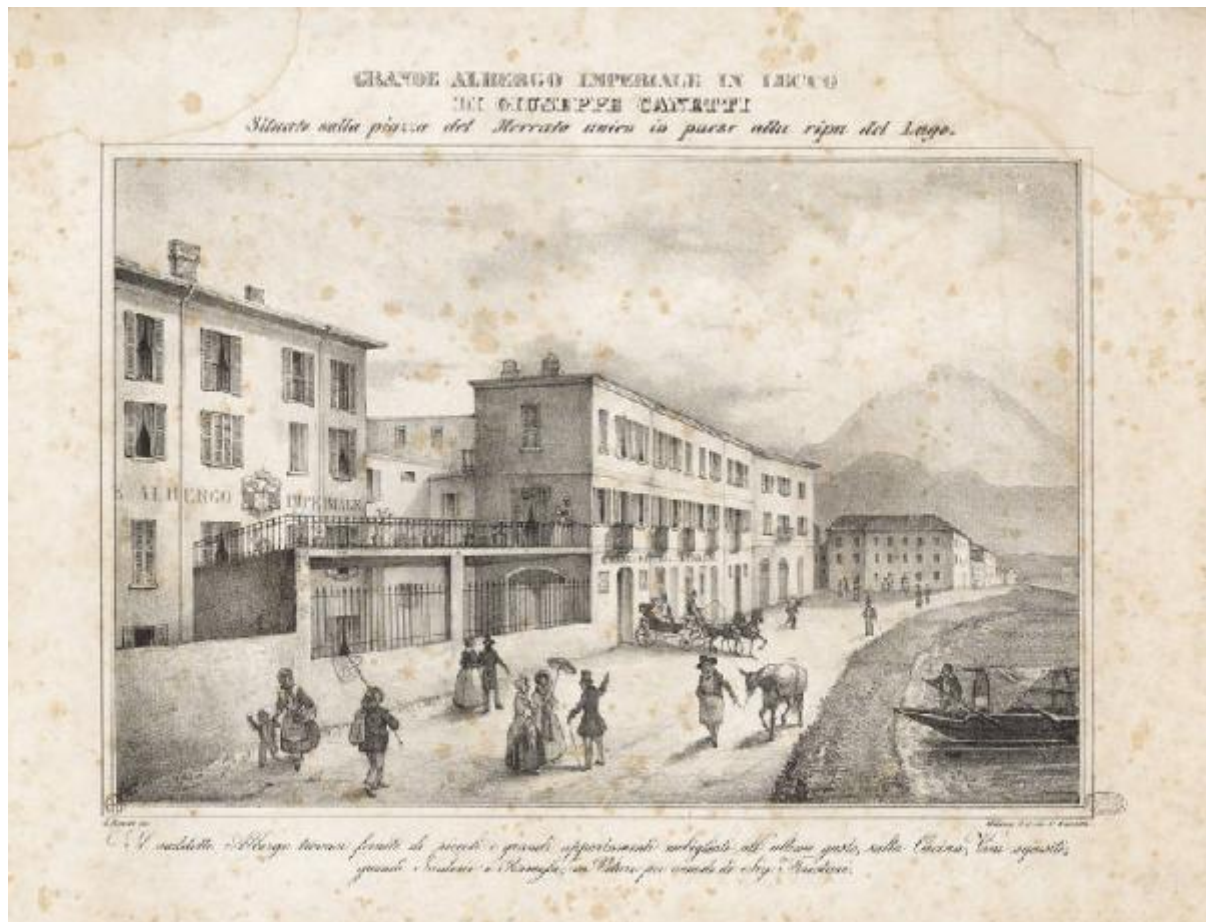

Lecco. Grande Albergo Imperiale

Bertotti Francesco

Link risorsa: <https://www.lombardiabeniculturali.it/stampe/schede/H0110-11730/>

Scheda SIRBeC: <https://www.lombardiabeniculturali.it/stampe/schede-complete/H0110-11730/>

DATI ANALITICI

ISCRIZIONI [1 / 4]

Posizione: in alto al centro

Trascrizione

GRANDE ALBERGO IMPERIALE IN LECCO / DI GIUSEPPE CANETTI / Situato sulla piazza del Mercato unico in paese alla ripa del Lago.

ISCRIZIONI [2 / 4]