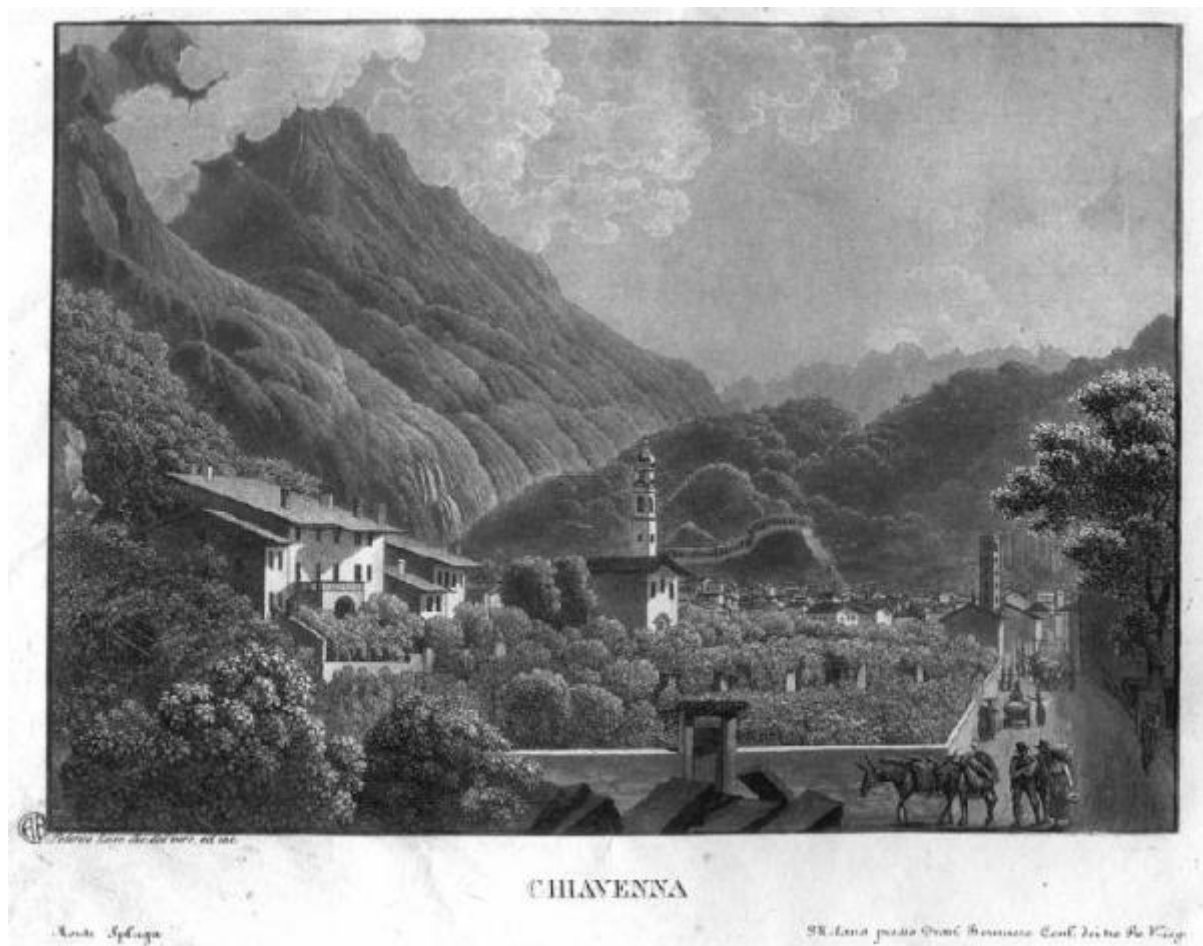

Chiavenna. Veduta prospettica

Lose Federico

Link risorsa: <https://www.lombardiabeniculturali.it/stampe/schede/H0110-11779/>

Scheda SIRBeC: <https://www.lombardiabeniculturali.it/stampe/schede-complete/H0110-11779/>