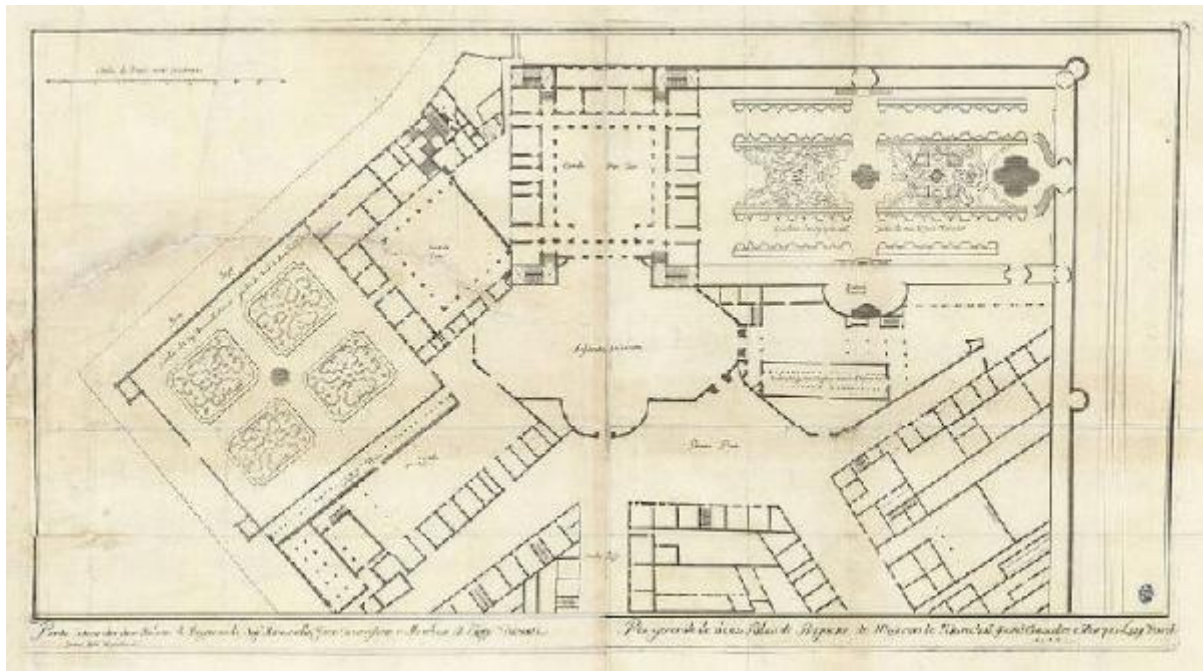

Brignano. Villa Visconti (Pianta)

Riccardi Giovanni Battista; Dal Re Marcantonio

Link risorsa: <https://www.lombardiabeniculturali.it/stampe/schede/H0110-12229/>

Scheda SIRBeC: <https://www.lombardiabeniculturali.it/stampe/schede-complete/H0110-12229/>

CODICI

Unità operativa: H0110

Numero scheda: 12229

Codice scheda: H0110-12229

Tipo scheda: S

Livello ricerca: I

CODICE UNIVOCO

Codice regione: 03

Categoria generale: architettura

Identificazione: PIANTA DEL CASTELLO VISCONTEO A BRIGNANO GERA D'ADDA

Titolo: Brignano. Villa Visconti (Pianta)

LOCALIZZAZIONE GEOGRAFICO-AMMINISTRATIVA

INDICAZIONE DEL CONTENITORE FISICO