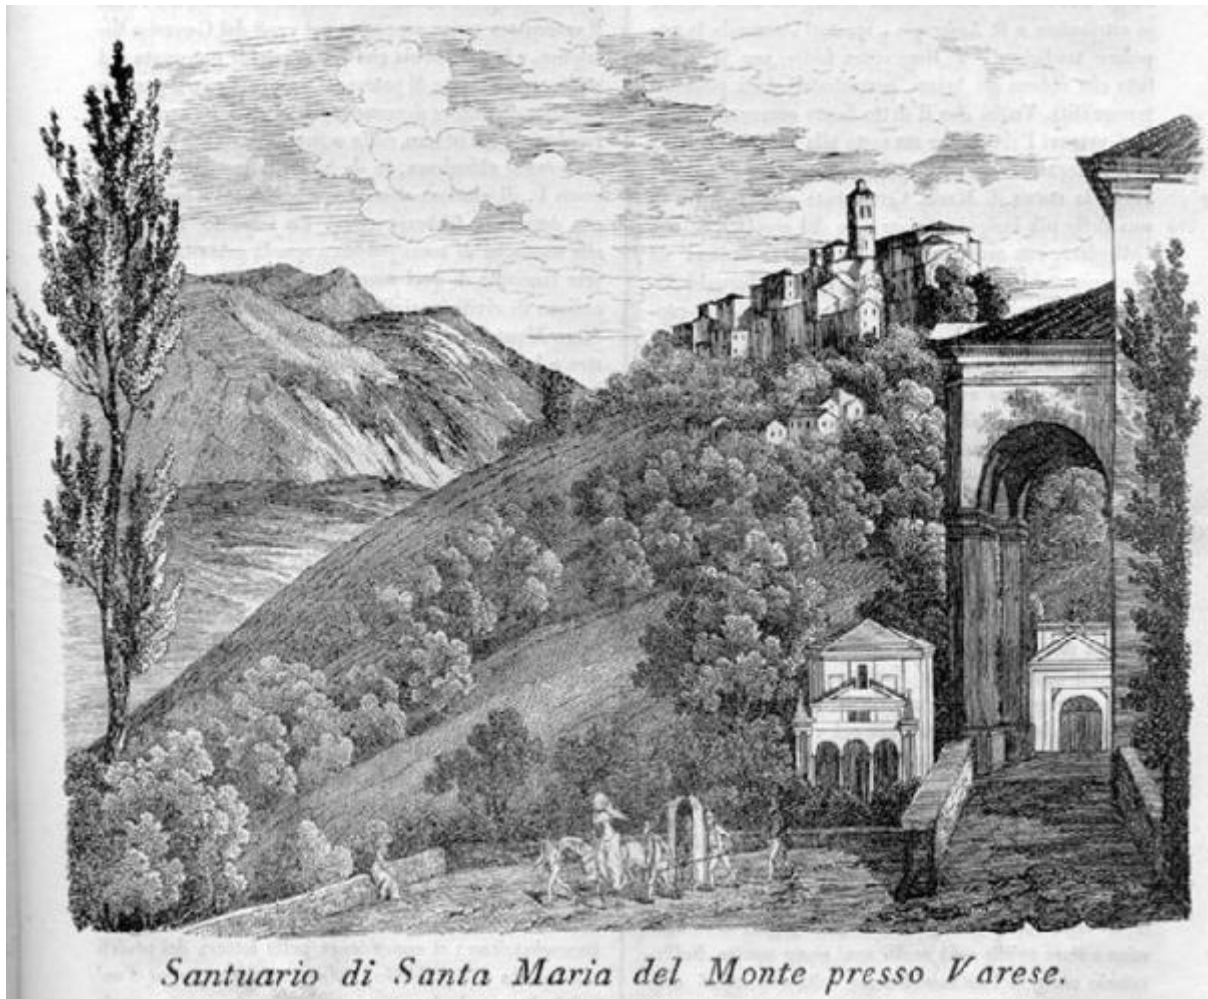

Varese. Santuario di Santa Maria del Monte

Anonimo

Santuario di Santa Maria del Monte presso Varese.

Link risorsa: <https://www.lombardiabenculturali.it/stampe/schede/H0110-12287/>

Scheda SIRBeC: <https://www.lombardiabenculturali.it/stampe/schede-complete/H0110-12287/>