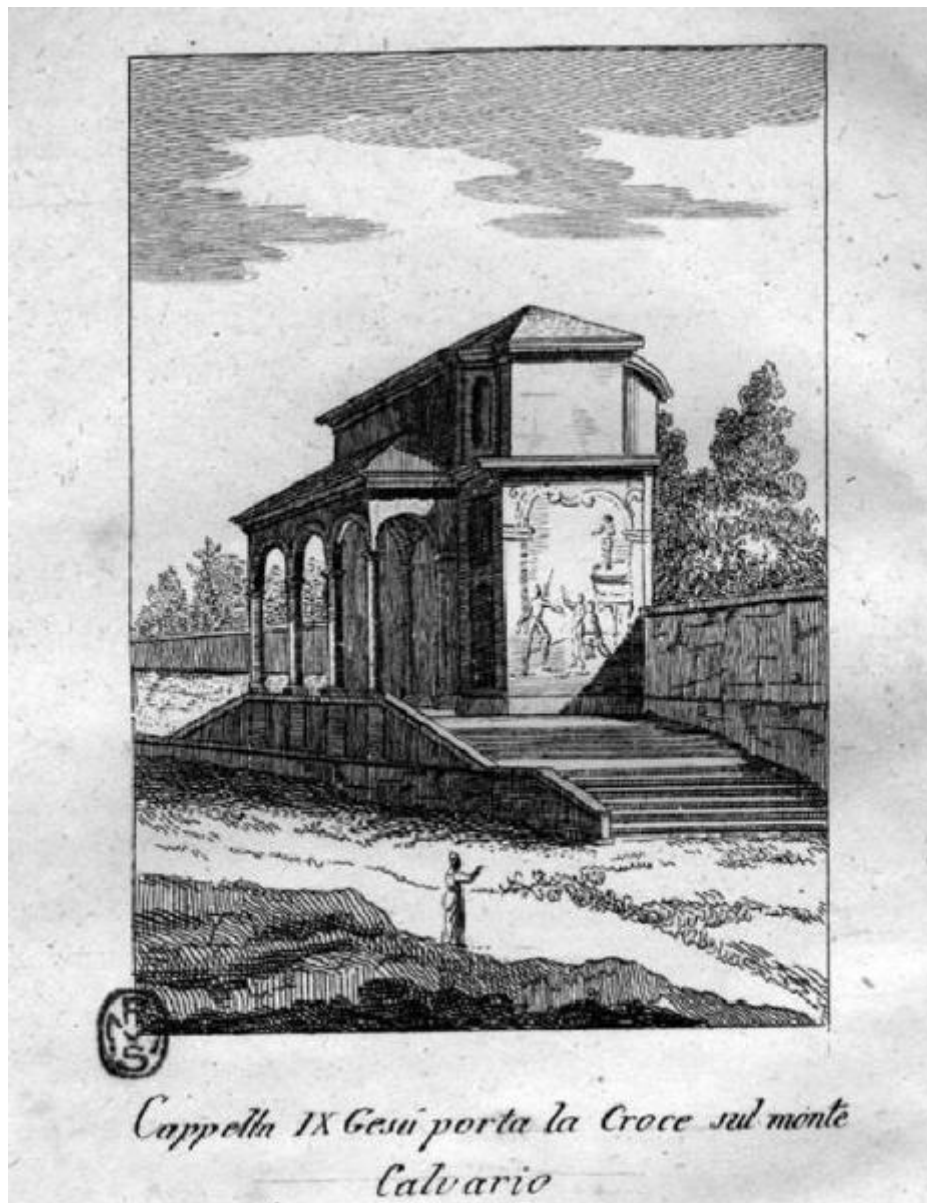

Varese. Sacro Monte

Anonimo

Link risorsa: <https://www.lombardiabeniculturali.it/stampe/schede/H0110-12308/>

Scheda SIRBeC: <https://www.lombardiabeniculturali.it/stampe/schede-complete/H0110-12308/>

CODICI

SOGGETTO

Categoria generale: architettura

Identificazione: SACRO MONTE DI VARESE: CAPPELLA DELLA SALITA AL CALVARIO

Titolo: Varese. Sacro Monte

LOCALIZZAZIONE GEOGRAFICO-AMMINISTRATIVA

INDICAZIONE DEL CONTENITORE FISICO