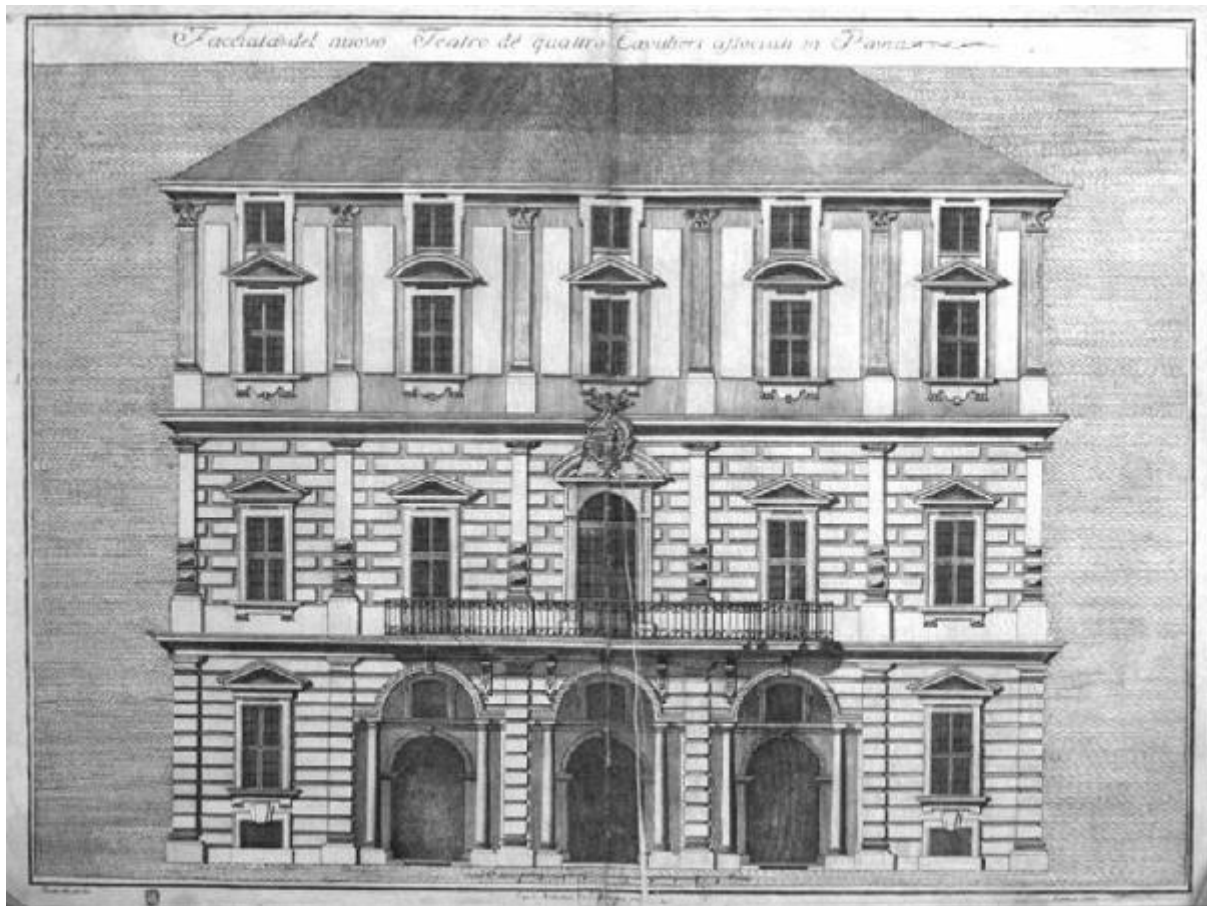

Pavia. Teatro

Mescoli Paolo; Bibiena Antonio; Ramis Giovanni

Link risorsa: <https://www.lombardiabeniculturali.it/stampe/schede/H0110-12530/>

Scheda SIRBeC: <https://www.lombardiabeniculturali.it/stampe/schede-complete/H0110-12530/>

CODICI

Unità operativa: H0110

Numero scheda: 12530

Codice scheda: H0110-12530

Tipo scheda: S

Livello ricerca: I

CODICE UNIVOCO

Codice regione: 03