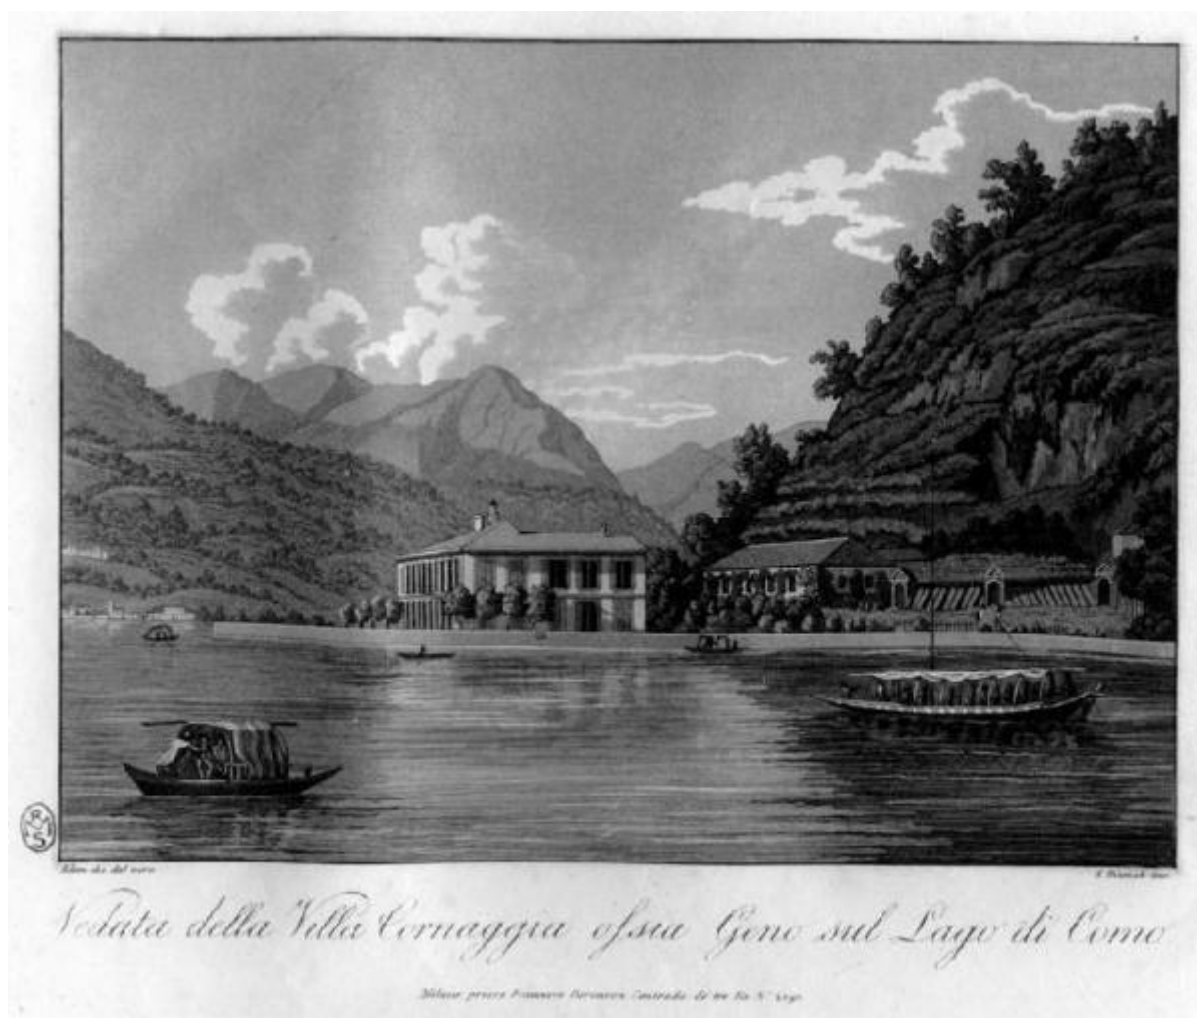

Como. Villa Comunale di Geno ex Villa Cornaggia

Adam Heinrich; Biasioli Angelo

Link risorsa: <https://www.lombardiabeniculturali.it/stampe/schede/H0110-12767/>

Scheda SIRBeC: <https://www.lombardiabeniculturali.it/stampe/schede-complete/H0110-12767/>