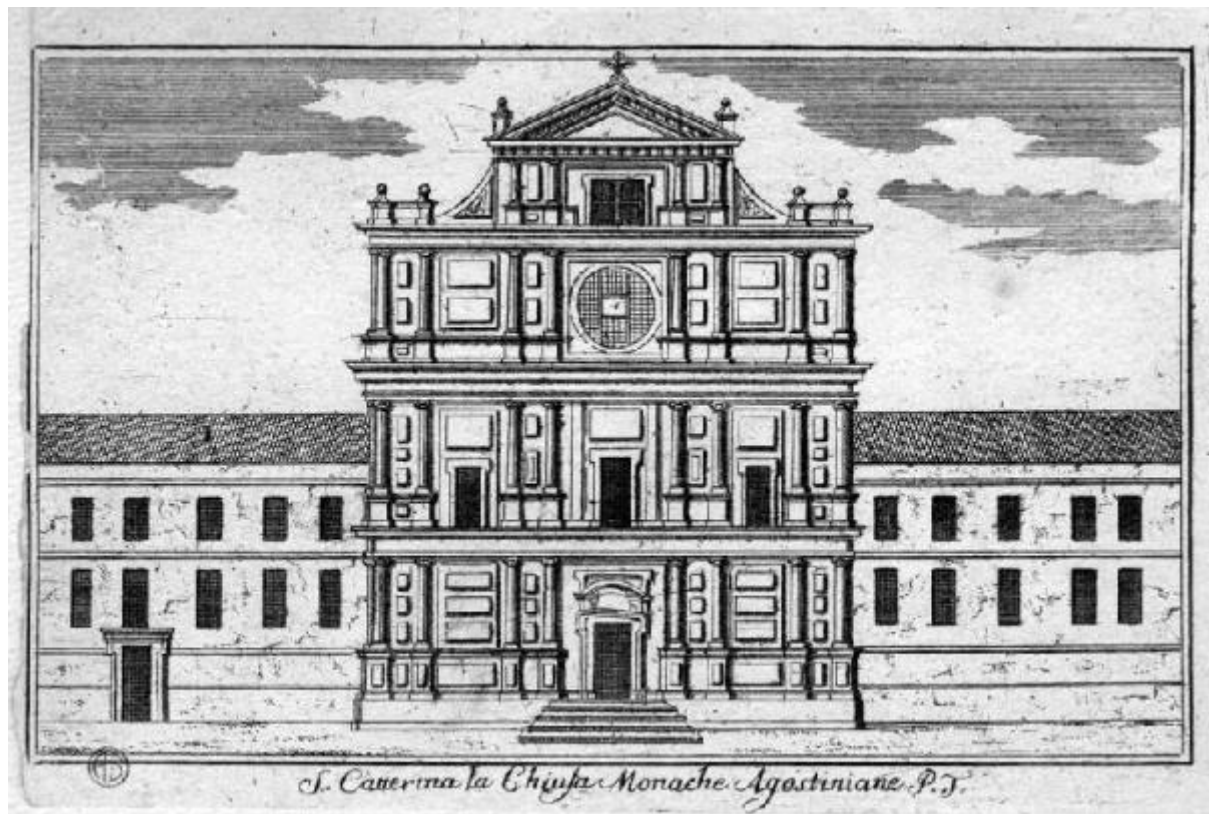

Vedute di Milano

Dal Re Marcantonio

Link risorsa: <https://www.lombardiabeniculturali.it/stampe/schede/H0110-12923/>

Scheda SIRBeC: <https://www.lombardiabeniculturali.it/stampe/schede-complete/H0110-12923/>

CODICI

Unità operativa: H0110

Numero scheda: 12923

Codice scheda: H0110-12923

Tipo scheda: S

Livello ricerca: I

CODICE UNIVOCO

Codice regione: 03

Disponibilità del bene: reale

SOGGETTO

Categoria generale: architettura

Identificazione: Chiesa

Titolo: Milano. Chiesa di Santa Caterina

Titolo della serie di appartenenza: Vedute di Milano

LOCALIZZAZIONE GEOGRAFICO-AMMINISTRATIVA