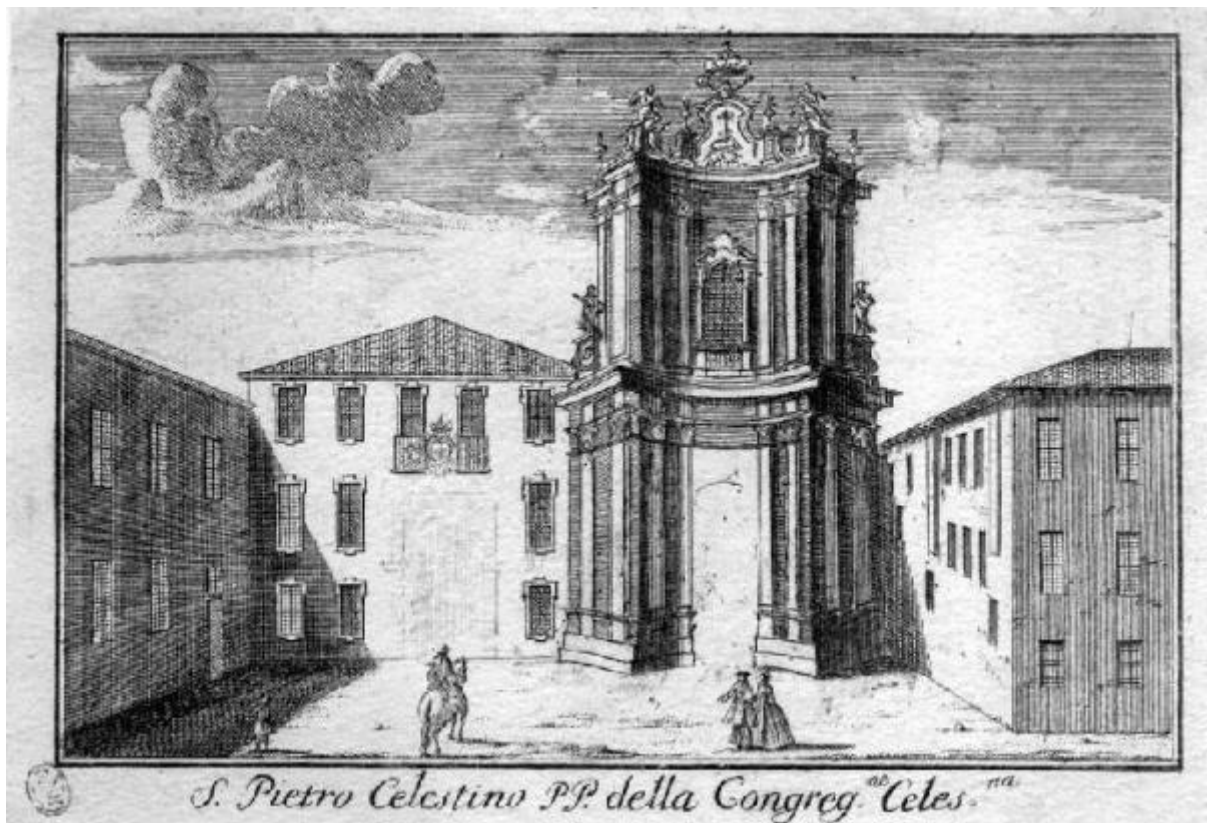

Vedute di Milano

Dal Re Marcantonio

Link risorsa: <https://www.lombardiabeniculturali.it/stampe/schede/H0110-12978/>

Scheda SIRBeC: <https://www.lombardiabeniculturali.it/stampe/schede-complete/H0110-12978/>

Disponibilità del bene: reale

SOGGETTO

Categoria generale: architettura

Identificazione: MILANO: CHIESA DI S. PIETRO CELESTINO

Titolo: Milano. Chiesa di San Pietro Celestino

Titolo della serie di appartenenza: Vedute di Milano