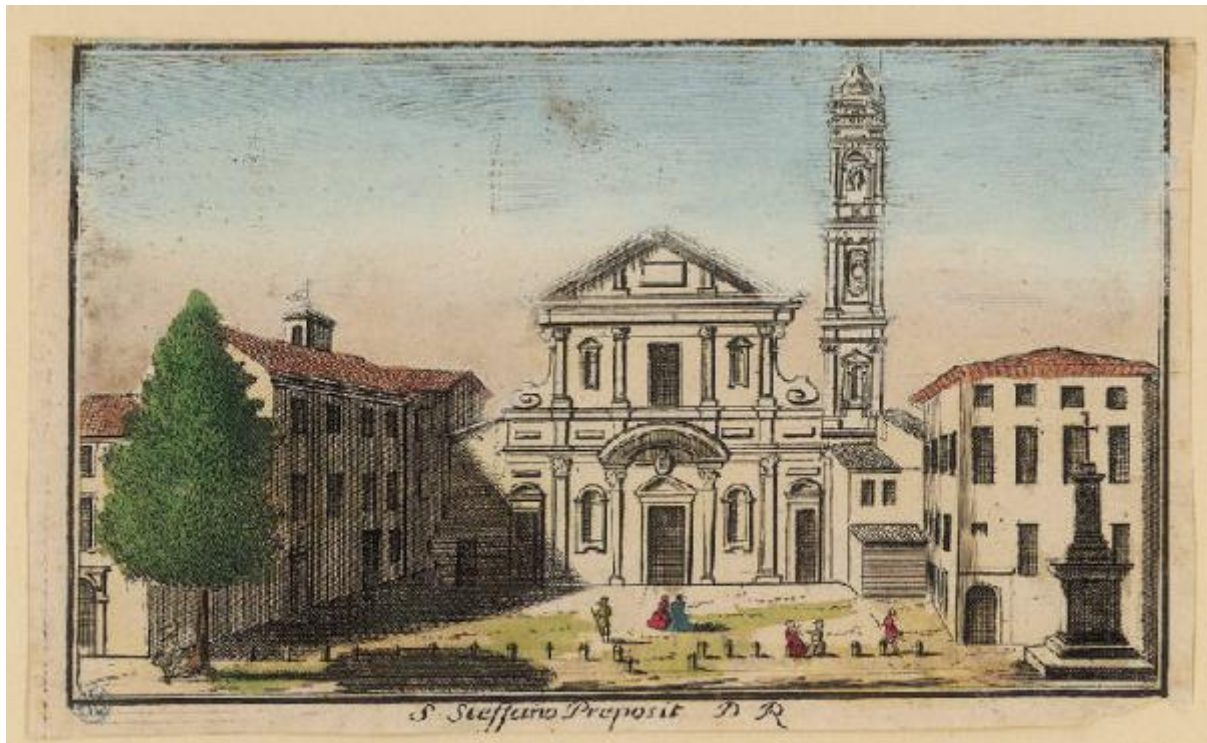

Vedute di Milano

Dal Re Marcantonio

Link risorsa: <https://www.lombardiabeniculturali.it/stampe/schede/H0110-12990/>

Scheda SIRBeC: <https://www.lombardiabeniculturali.it/stampe/schede-complete/H0110-12990/>

CODICI

Unità operativa: H0110

Numero scheda: 12990

Codice scheda: H0110-12990

Tipo scheda: S

Livello ricerca: I

CODICE UNIVOCO

Codice regione: 03

Disponibilità del bene: reale

SOGGETTO

Categoria generale: architettura

Identificazione: MILANO: BASILICA DI S. STEFANO MAGGIORE v. anche Milano: Basilica di S. Stefano in Brolo

Titolo: Milano. Chiesa di Santo Stefano Maggiore