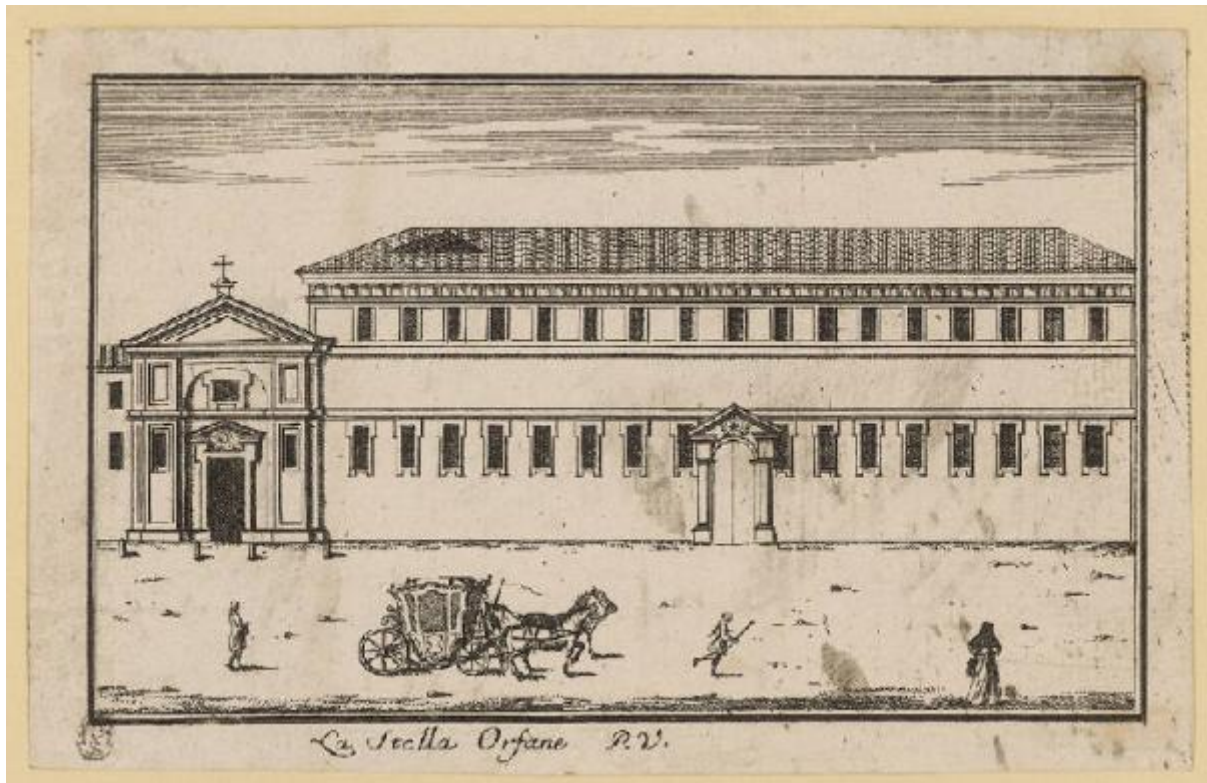

Vedute di Milano

Dal Re Marcantonio

Link risorsa: <https://www.lombardiabeniculturali.it/stampe/schede/H0110-13004/>

Scheda SIRBeC: <https://www.lombardiabeniculturali.it/stampe/schede-complete/H0110-13004/>

CODICI

Unità operativa: H0110

Numero scheda: 13004

Codice scheda: H0110-13004

Tipo scheda: S

Livello ricerca: I

CODICE UNIVOCO

Codice regione: 03

Disponibilità del bene: reale

SOGGETTO

Categoria generale: architettura

Identificazione: MILANO: MONASTERO DI S. MARIA DELLA STELLA v. anche Milano: Palazzo delle Stelline

Titolo: Milano. Palazzo delle Stelline, ex Monastero di Santa Maria della Stella (Orfanotrofio femminile)