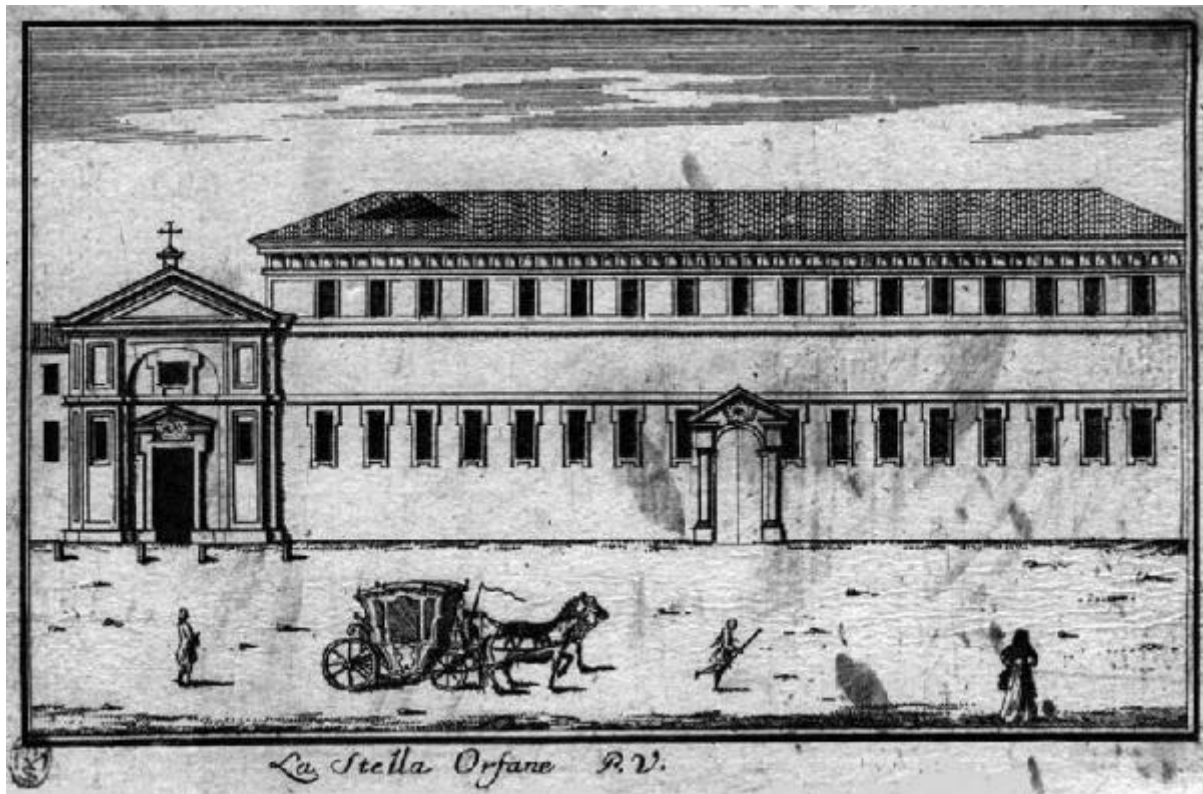

Vedute di Milano

Dal Re Marcantonio

Link risorsa: <https://www.lombardiabeniculturali.it/stampe/schede/H0110-13005/>

Scheda SIRBeC: <https://www.lombardiabeniculturali.it/stampe/schede-complete/H0110-13005/>

Disponibilità del bene: reale

SOGGETTO

Categoria generale: architettura

Identificazione: MILANO: MONASTERO DI S. MARIA DELLA STELLA v. anche Milano: Palazzo delle Stelline

Titolo: Milano. Palazzo delle Stelline, ex Monastero di Santa Maria della Stella (Orfanotrofio femminile)