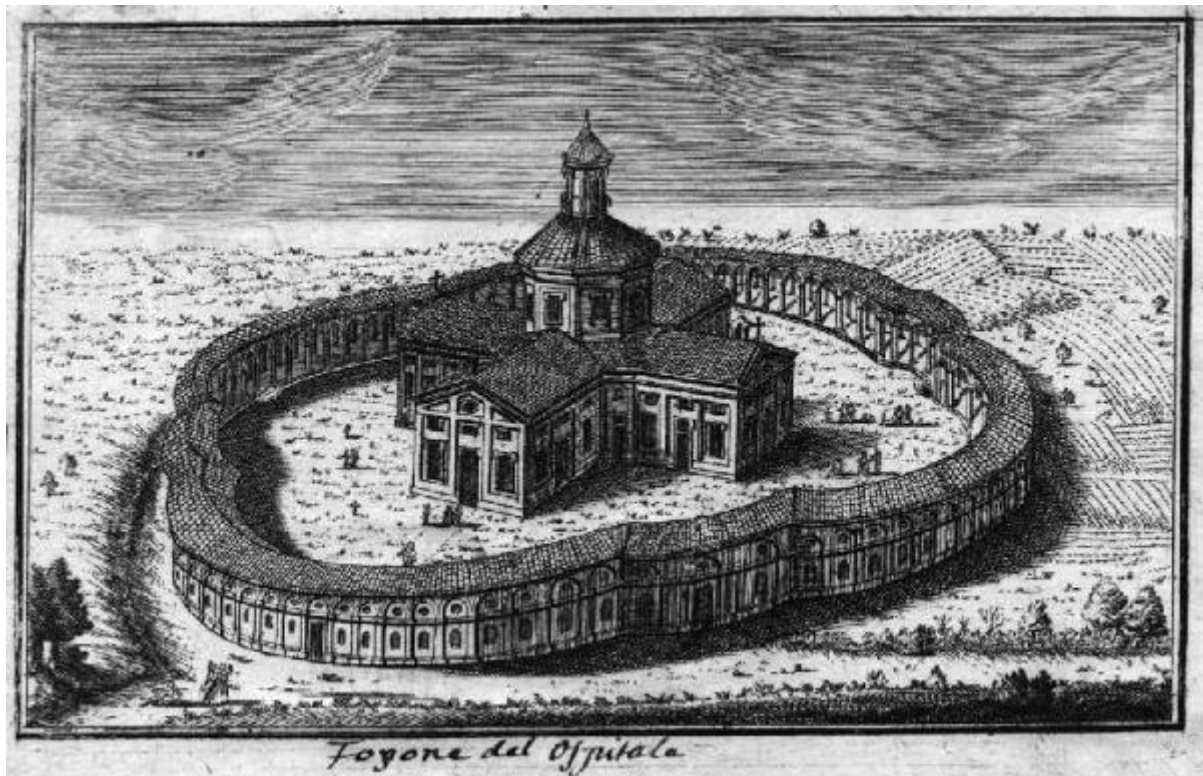

Vedute di Milano

Dal Re Marcantonio

Link risorsa: <https://www.lombardiabeniculturali.it/stampe/schede/H0110-13034/>

Scheda SIRBeC: <https://www.lombardiabeniculturali.it/stampe/schede-complete/H0110-13034/>

Disponibilità del bene: reale

SOGGETTO

Categoria generale: architettura

Identificazione

MILANO: FOPPONE DELL'OSPEDALE v. anche Milano: S. Michele ai Nuovi Sepolcri v. anche Milano: Rotonda della Besana

Titolo: Milano. Rotonda della Besana ex Chiesa di San Michele ai Sepolcri detto anche Foppone dell'Ospedale