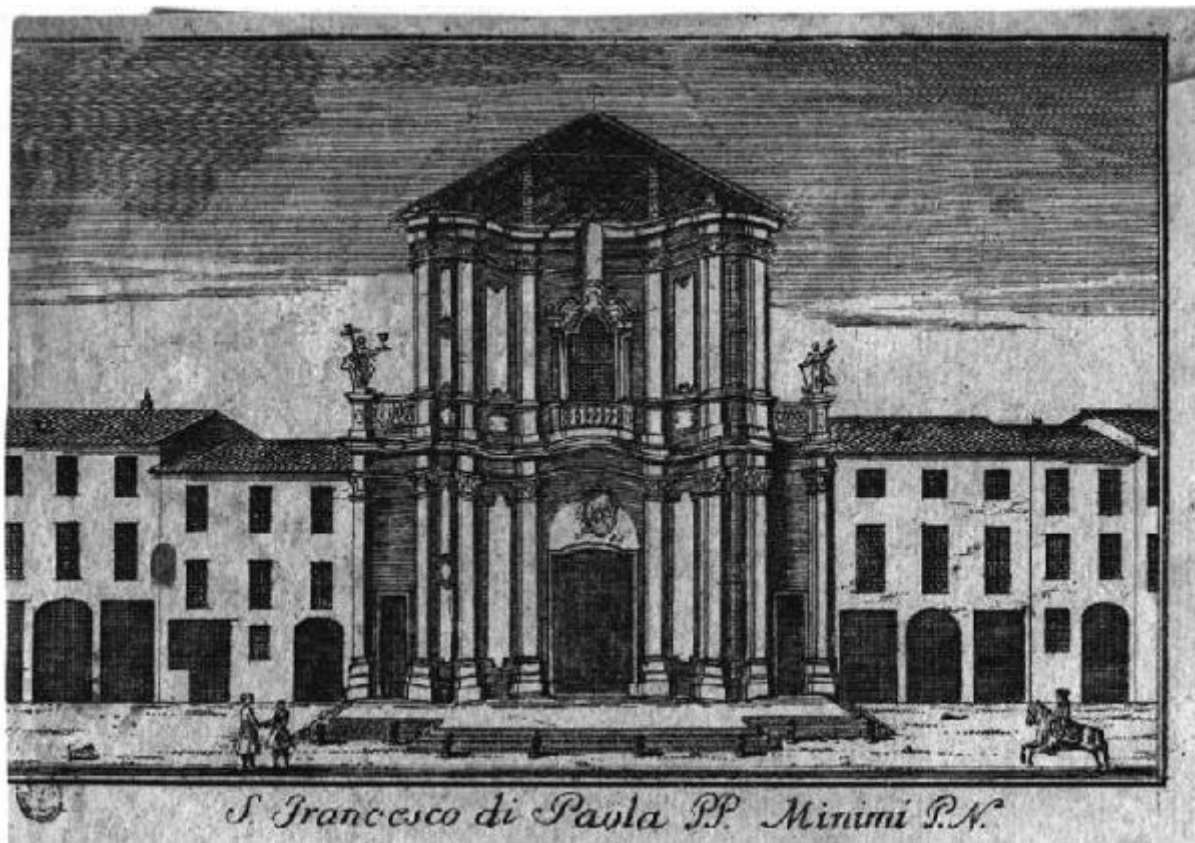

Vedute di Milano

Dal Re Marcantonio

Link risorsa: <https://www.lombardiabeniculturali.it/stampe/schede/H0110-13040/>

Scheda SIRBeC: <https://www.lombardiabeniculturali.it/stampe/schede-complete/H0110-13040/>

Disponibilità del bene: reale

SOGGETTO

Categoria generale: architettura

Identificazione: MILANO: CHIESA DI S. FRANCESCO DI PAOLA

Titolo: Milano. Chiesa di San Francesco di Paola

Titolo della serie di appartenenza: Vedute di Milano