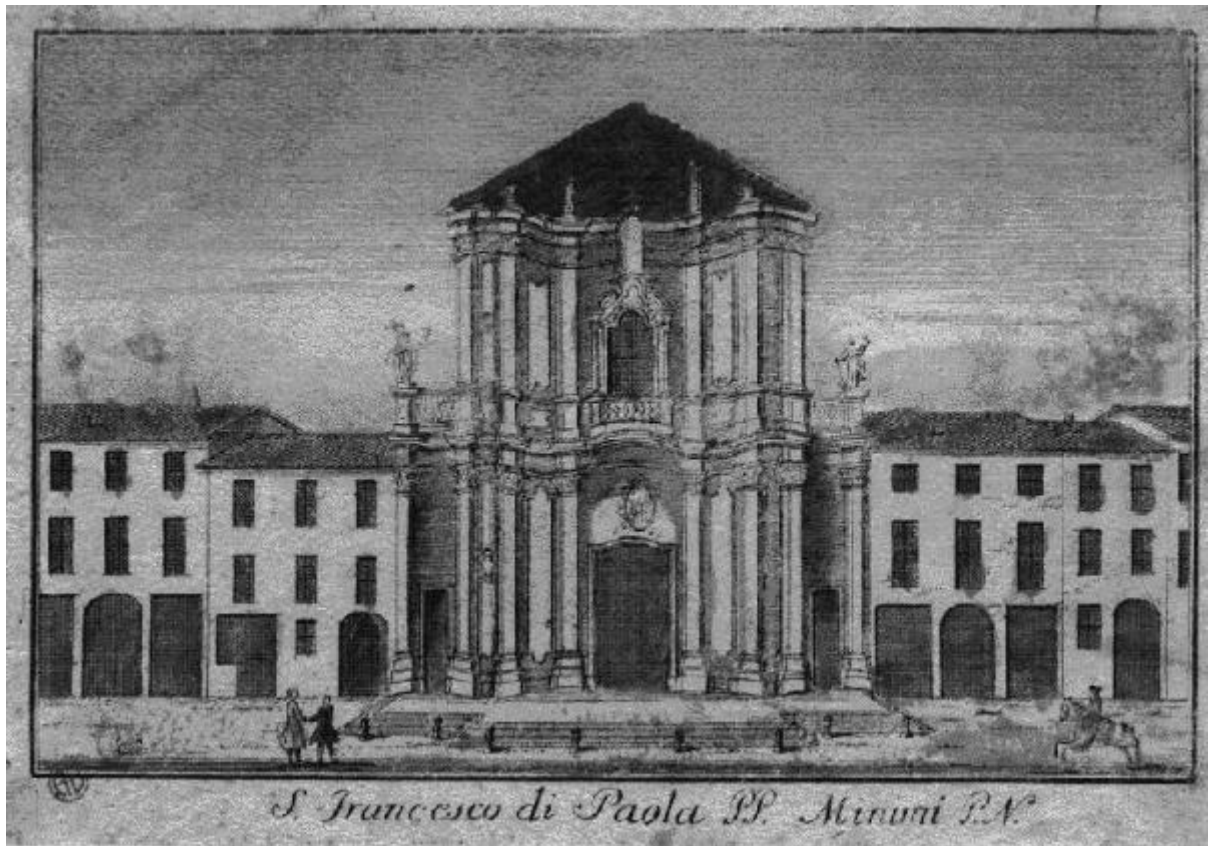

Vedute di Milano

Dal Re Marcantonio

Link risorsa: <https://www.lombardiabeniculturali.it/stampe/schede/H0110-13041/>

Scheda SIRBeC: <https://www.lombardiabeniculturali.it/stampe/schede-complete/H0110-13041/>

Disponibilità del bene: reale

SOGGETTO

Categoria generale: architettura

Identificazione: MILANO: CHIESA DI S. FRANCESCO DI PAOLA

Titolo: Milano. Chiesa di San Francesco di Paola

Titolo della serie di appartenenza: Vedute di Milano