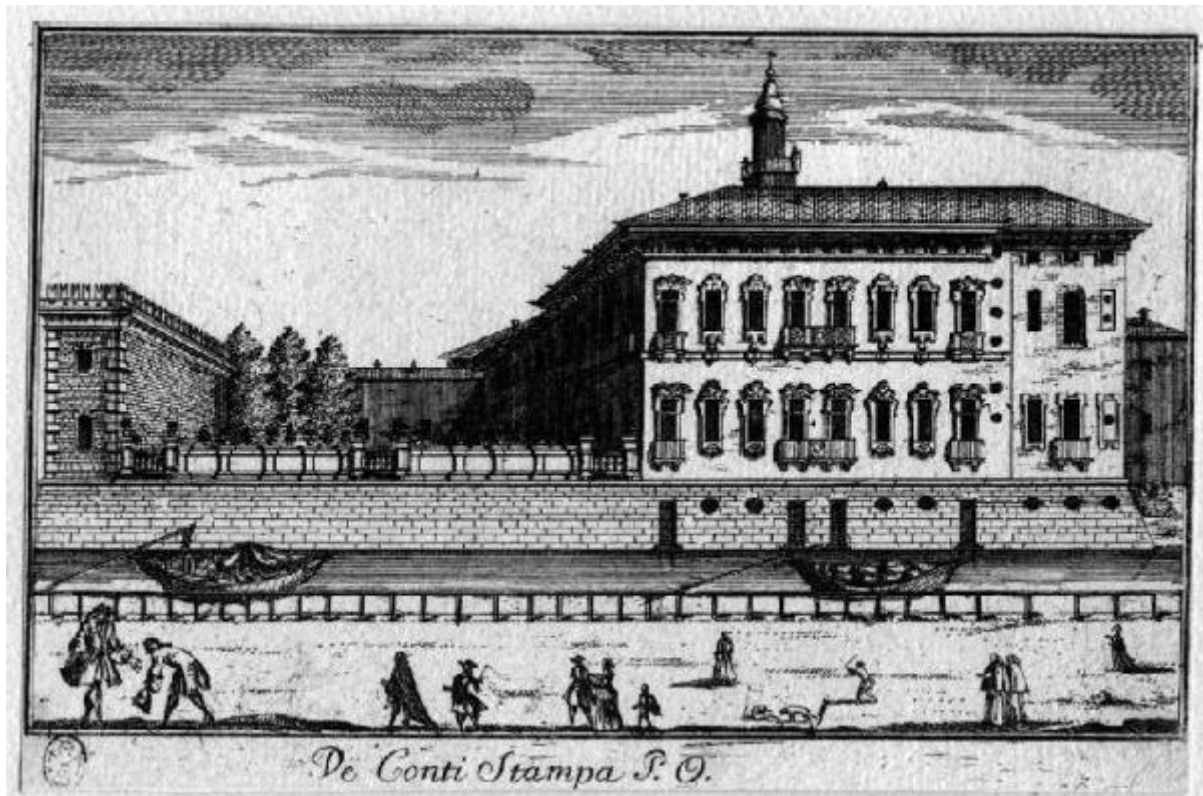

Vedute di Milano

Dal Re Marcantonio

Link risorsa: <https://www.lombardiabeniculturali.it/stampe/schede/H0110-13182/>

Scheda SIRBeC: <https://www.lombardiabeniculturali.it/stampe/schede-complete/H0110-13182/>

Disponibilità del bene: reale

SOGGETTO

Categoria generale: architettura

Identificazione: MILANO: PALAZZO STAMPA DI SONCINO

Titolo: Milano. Palazzo Stampa di Soncino

Titolo della serie di appartenenza: Vedute di Milano