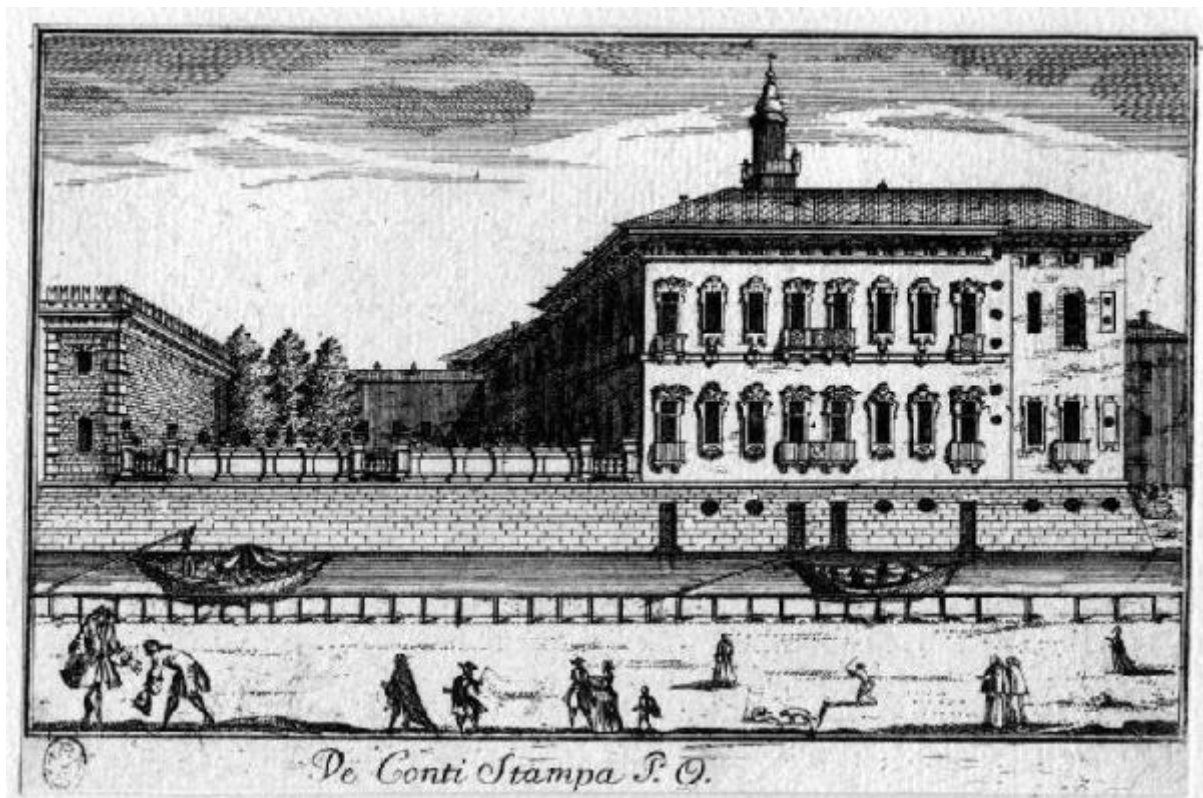

Vedute di Milano

Dal Re Marcantonio

Link risorsa: <https://www.lombardiabeniculturali.it/stampe/schede/H0110-13183/>

Scheda SIRBeC: <https://www.lombardiabeniculturali.it/stampe/schede-complete/H0110-13183/>

Disponibilità del bene: reale

SOGGETTO

Categoria generale: architettura

Identificazione: MILANO: PALAZZO STAMPA DI SONCINO

Titolo: Milano. Palazzo Stampa di Soncino

Titolo della serie di appartenenza: Vedute di Milano