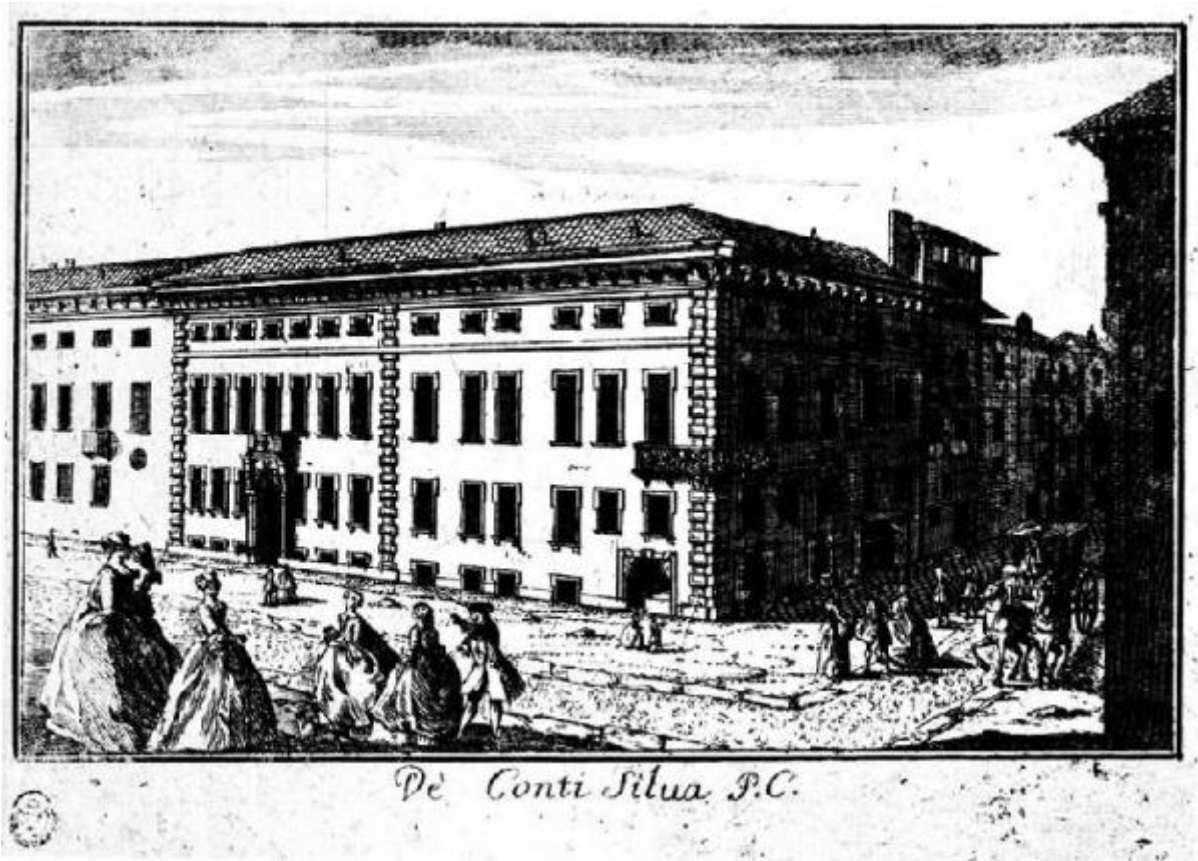

Vedute di Milano

Dal Re Marcantonio

Link risorsa: <https://www.lombardiabeniculturali.it/stampe/schede/H0110-13210/>

Scheda SIRBeC: <https://www.lombardiabeniculturali.it/stampe/schede-complete/H0110-13210/>

Disponibilità del bene: reale

SOGGETTO

Categoria generale: architettura

Identificazione: MILANO: PALAZZO SILVA

Titolo: Milano. Palazzo Silva di Biandrate

Titolo della serie di appartenenza: Vedute di Milano

Altezza: 107

Larghezza: 160

Indicazioni sul soggetto: Veduta del Palazzo dei Conti Silva di Biandrate, all'angolo di via Broletto e via del Lauro.

DATI ANALITICI

ISCRIZIONI

Posizione: in basso al centro nel margine