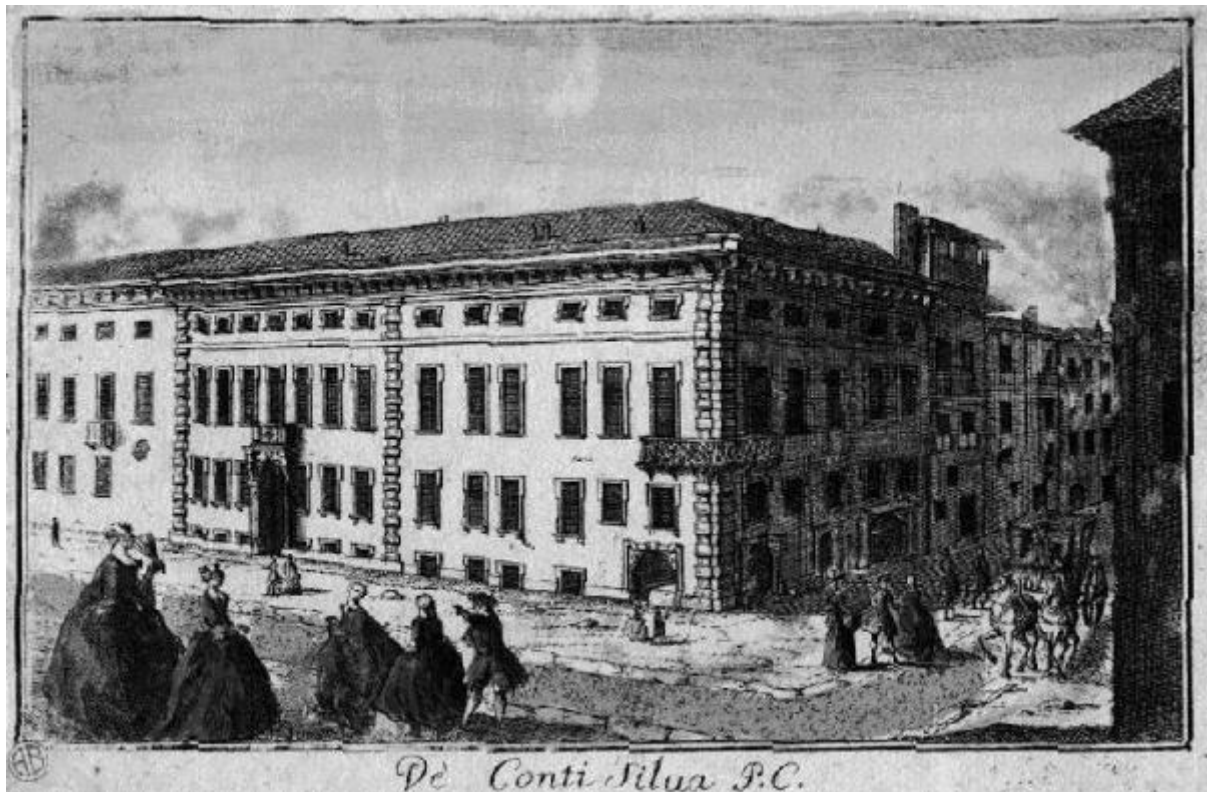

Vedute di Milano

Dal Re Marcantonio

Link risorsa: <https://www.lombardiabeniculturali.it/stampe/schede/H0110-13211/>

Scheda SIRBeC: <https://www.lombardiabeniculturali.it/stampe/schede-complete/H0110-13211/>

Disponibilità del bene: reale

SOGGETTO

Categoria generale: architettura

Identificazione: MILANO: PALAZZO SILVA

Titolo: Milano. Palazzo Silva di Biandrate

Titolo della serie di appartenenza: Vedute di Milano