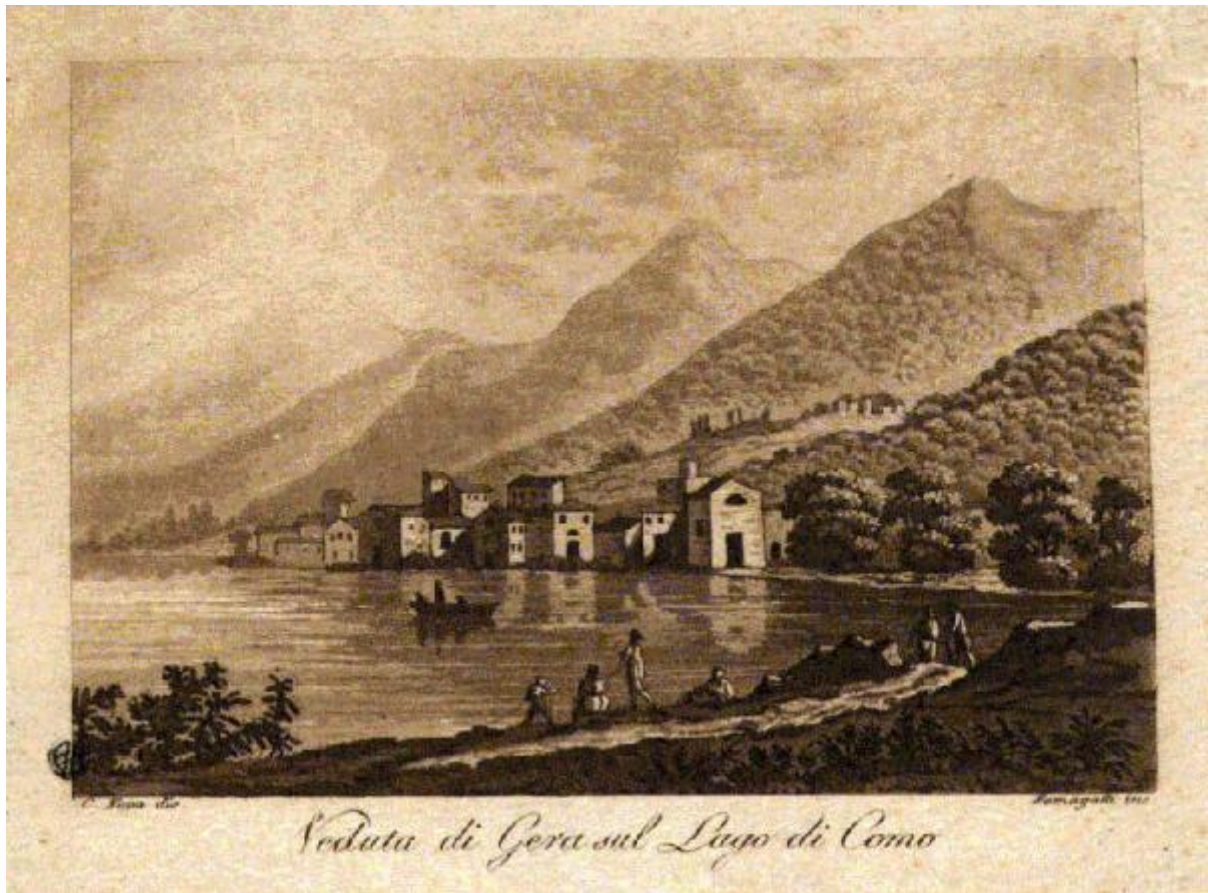

## Gera. Veduta prospettica

Nava Ambrogio; Fumagalli Paolo

Link risorsa: <https://www.lombardiabeniculturali.it/stampe/schede/H0110-13484/>

Scheda SIRBeC: <https://www.lombardiabeniculturali.it/stampe/schede-complete/H0110-13484/>