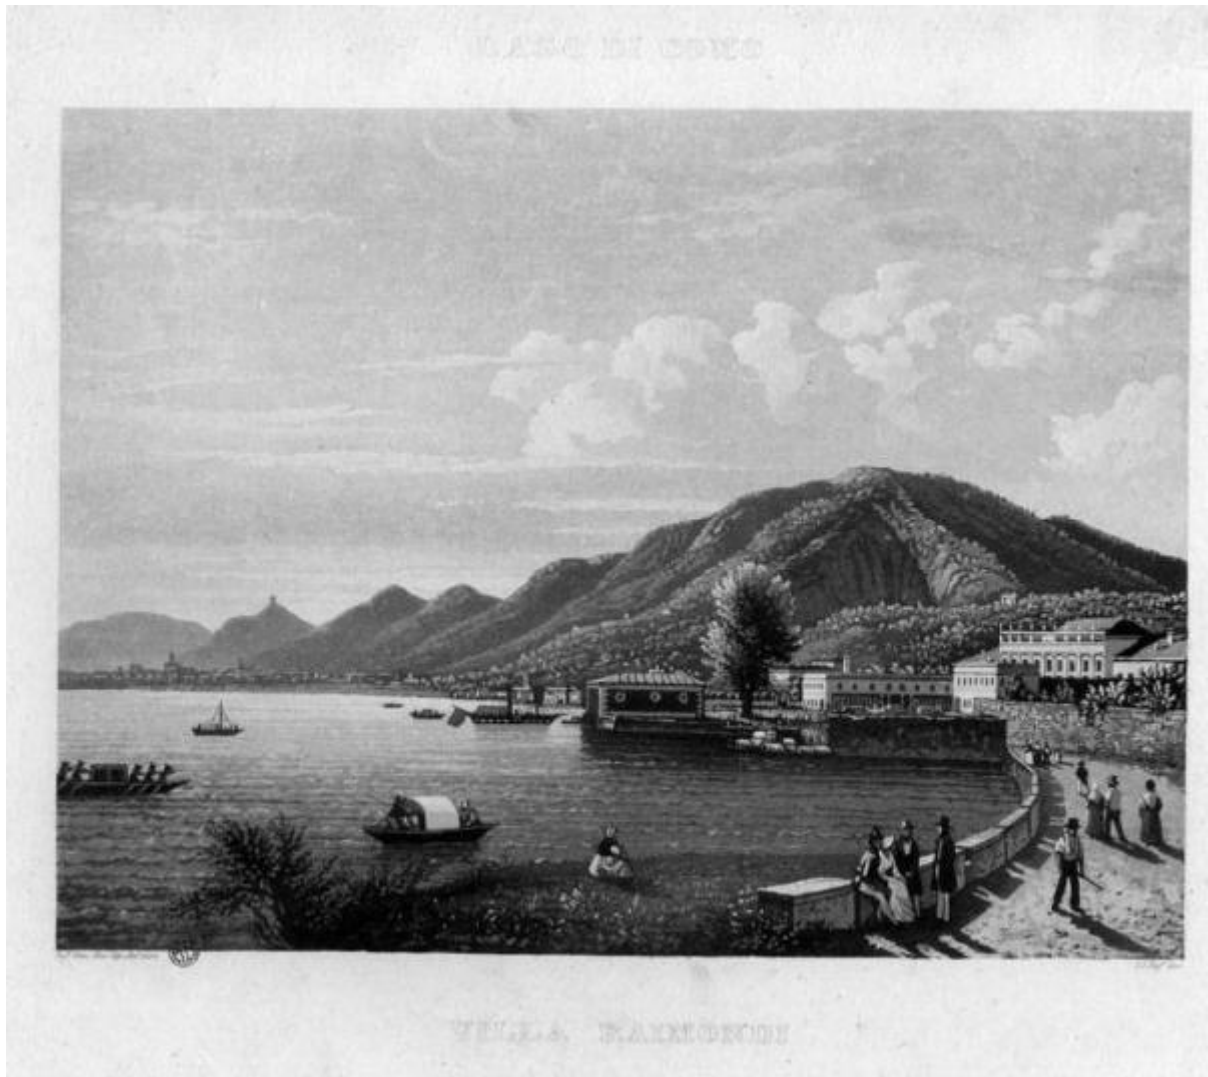

Como. Villa Olmo ex Villa Raimondi

Ruff Johannes; Bisi Giuseppe

Link risorsa: <https://www.lombardiabeniculturali.it/stampe/schede/H0110-13722/>

Scheda SIRBeC: <https://www.lombardiabeniculturali.it/stampe/schede-complete/H0110-13722/>