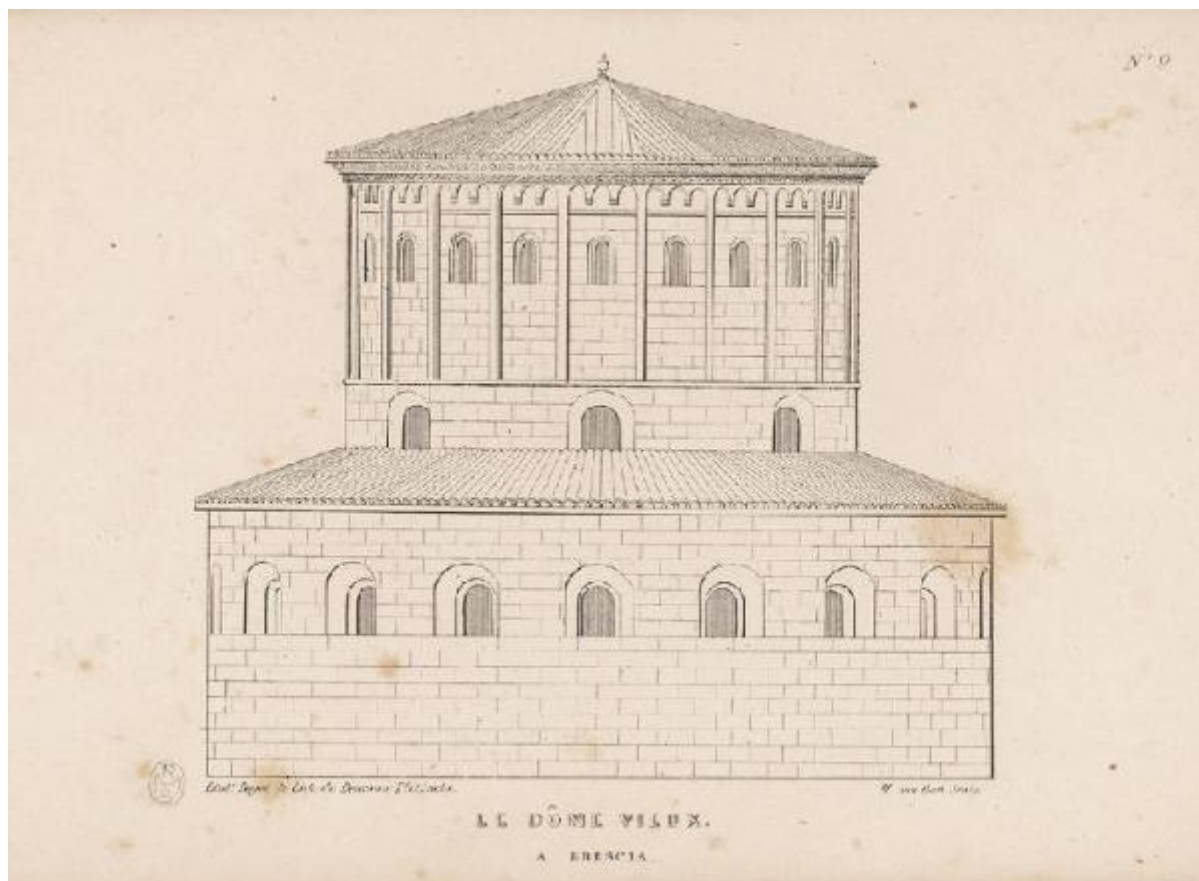

Brescia. Duomo Vecchio

Van Osch M.

Link risorsa: <https://www.lombardiabeniculturali.it/stampe/schede/H0110-14129/>

Scheda SIRBeC: <https://www.lombardiabeniculturali.it/stampe/schede-complete/H0110-14129/>

CODICI

Unità operativa: H0110

Numero scheda: 14129

Codice scheda: H0110-14129

Tipo scheda: S

Livello ricerca: I

CODICE UNIVOCO

Codice regione: 03

Categoria generale: architettura

Identificazione: BRESCIA: DUOMO VECCHIO v. anche Brescia: Rotonda

Titolo: Brescia. Duomo Vecchio

LOCALIZZAZIONE GEOGRAFICO-AMMINISTRATIVA

INDICAZIONE DEL CONTENITORE FISICO

MISURE

Unità: mm

Altezza: 130

Larghezza: 125

Indicazioni sul soggetto: Prospetto del Duomo Vecchio.

DATI ANALITICI

ISCRIZIONI [1 / 4]

Posizione: in alto a destra