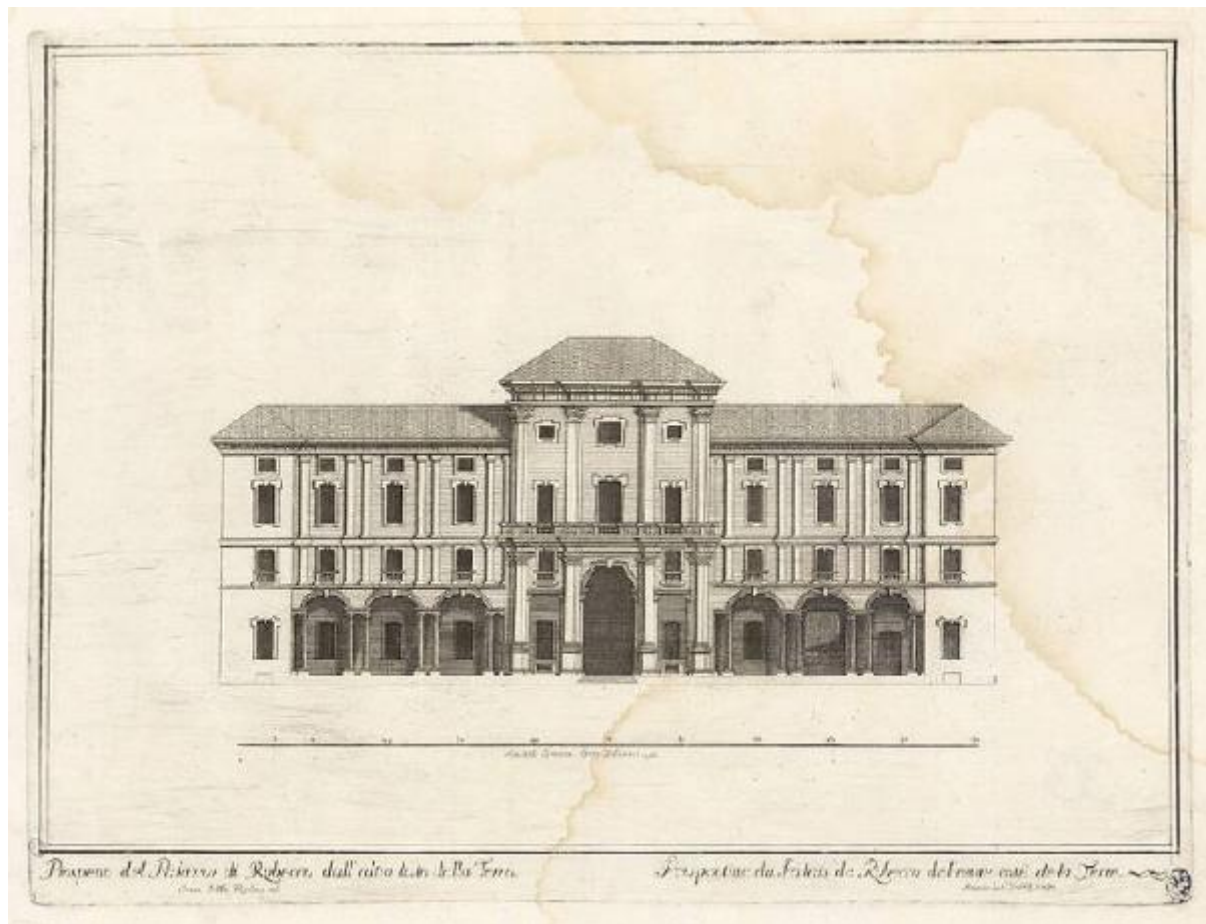

Robecco. Villa Archinti

Riccardi Giovanni Battista; Dal Re Marcantonio

Link risorsa: <https://www.lombardiabeniculturali.it/stampe/schede/H0110-14218/>

Scheda SIRBeC: <https://www.lombardiabeniculturali.it/stampe/schede-complete/H0110-14218/>

CODICI

Unità operativa: H0110

Numero scheda: 14218

Codice scheda: H0110-14218

Tipo scheda: S

Livello ricerca: I

CODICE UNIVOCO

Codice regione: 03