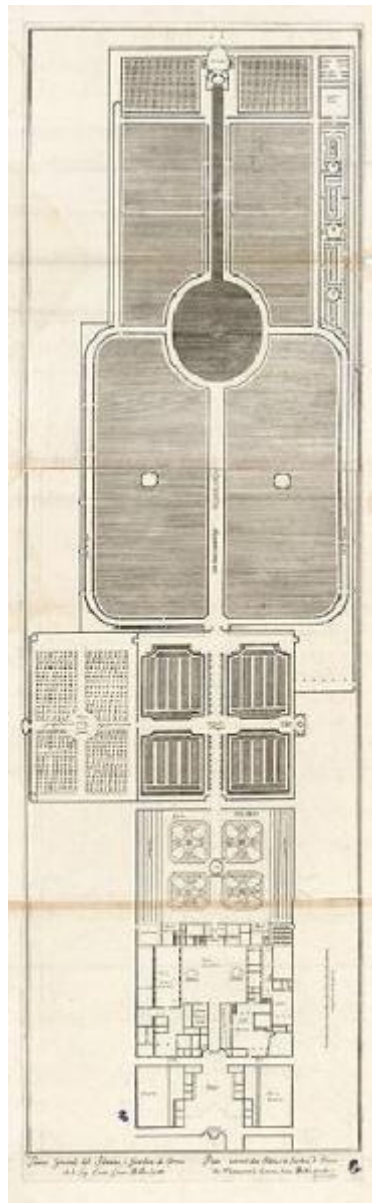

Oreno. Villa Scotti

Riccardi Giovanni Battista; Dal Re Marcantonio

Link risorsa: <https://www.lombardiabeniculturali.it/stampe/schede/H0110-14220/>

Scheda SIRBeC: <https://www.lombardiabeniculturali.it/stampe/schede-complete/H0110-14220/>

CODICI

Unità operativa: H0110

Numero scheda: 14220

Codice scheda: H0110-14220

Tipo scheda: S

Livello ricerca: I

CODICE UNIVOCO

Codice regione: 03

Numero catalogo generale: 01956479

Ente schedatore: R03/ Raccolta delle Stampe Achille Bertarelli

Ente competente: S27

OGGETTO

OGGETTO

Definizione: stampa

Disponibilità del bene: reale

SOGGETTO

Categoria generale: architettura

Identificazione: PIANTA DELLA VILLA GALLARATI SCOTTI A ORENO

Titolo: Oreno. Villa Scotti

LOCALIZZAZIONE GEOGRAFICO-AMMINISTRATIVA

INDICAZIONE DEL CONTENITORE FISICO

Codice del contenitore fisico: 19