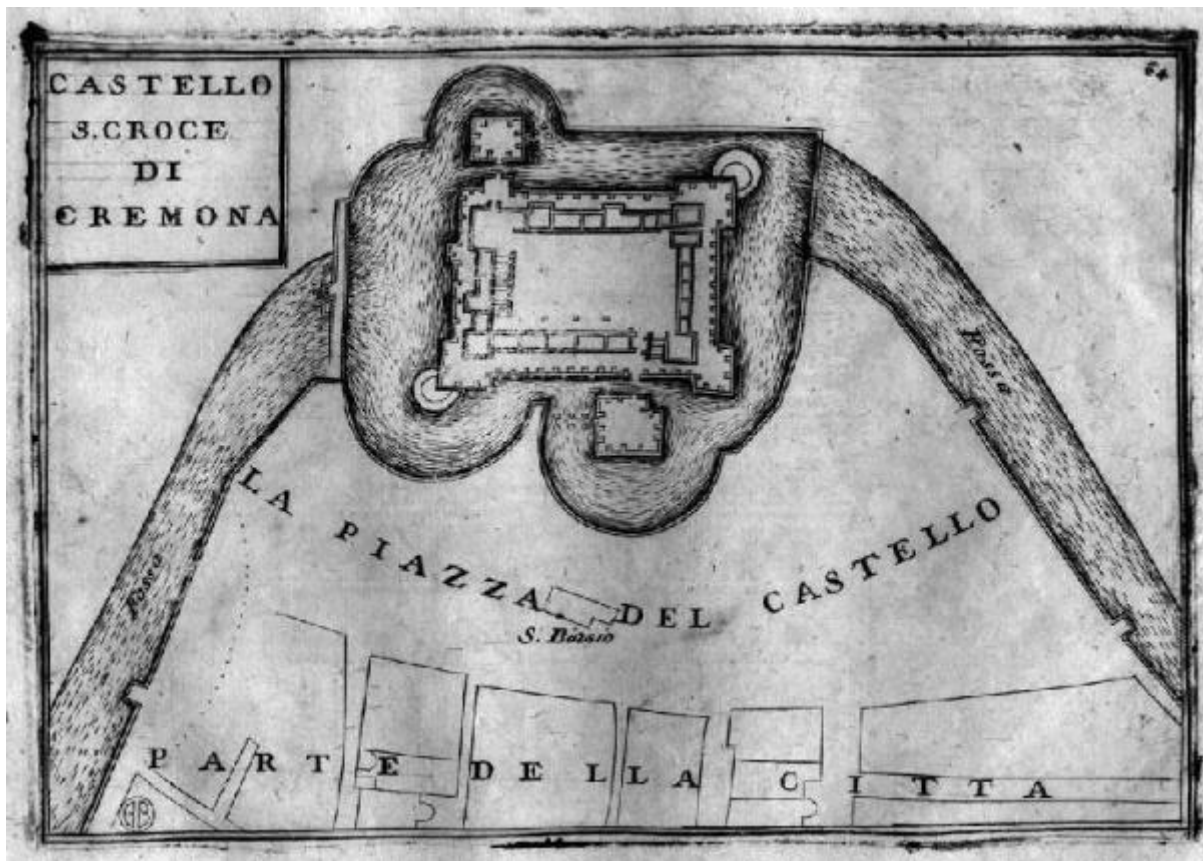

Padova. Monumento funebre a Sperone Speroni

Bertelli Francesco

Link risorsa: <https://www.lombardiabeniculturali.it/stampe/schede/H0110-14638/>

Scheda SIRBeC: <https://www.lombardiabeniculturali.it/stampe/schede-complete/H0110-14638/>

CODICI

Unità operativa: H0110

Numero scheda: 14638

Codice scheda: H0110-14638

Tipo scheda: S

Livello ricerca: I

CODICE UNIVOCO

Codice regione: 03

Categoria generale: architettura

Identificazione: MONUMENTO DI SPERONE SPERONI

Titolo: Padova. Monumento funebre a Sperone Speroni

LOCALIZZAZIONE GEOGRAFICO-AMMINISTRATIVA

INDICAZIONE DEL CONTENITORE FISICO