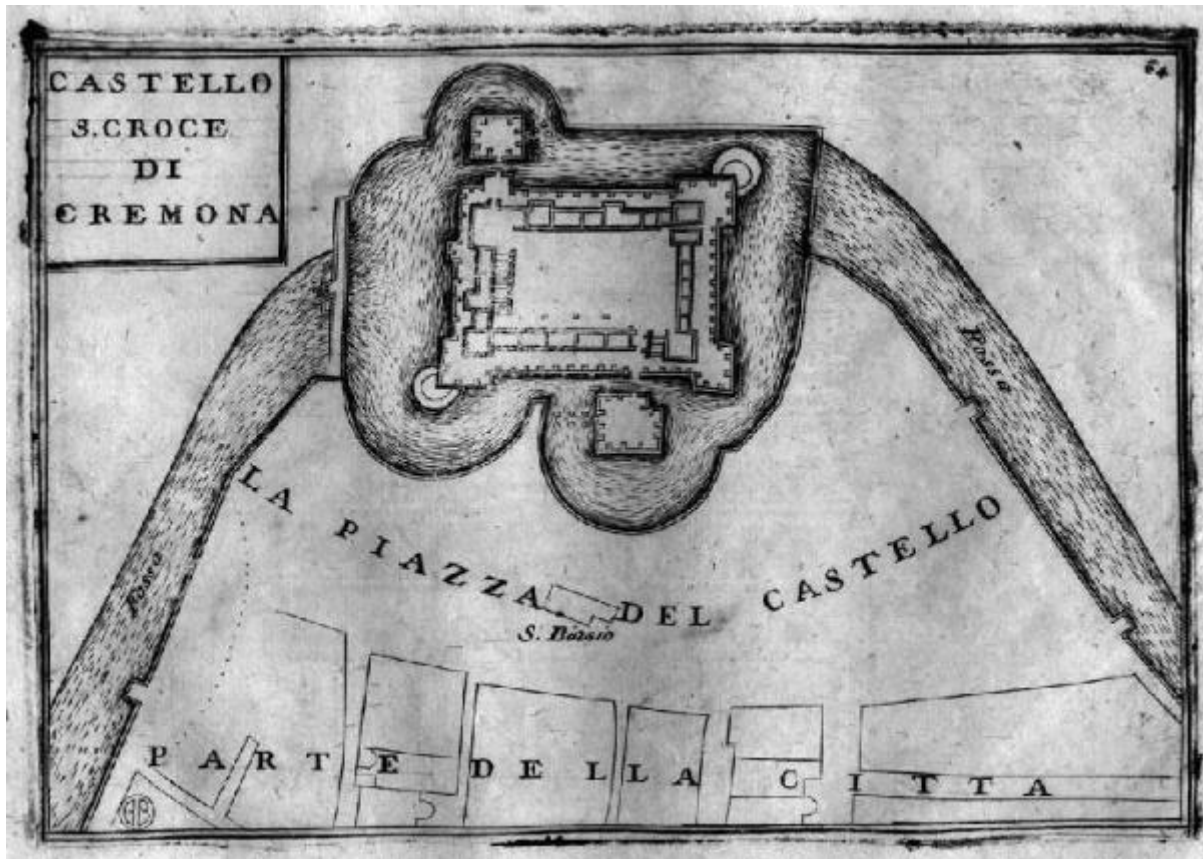

Padova. Monumento funebre a Sperone Speroni

Bertelli Francesco

Link risorsa: <https://www.lombardiabeniculturali.it/stampe/schede/H0110-14638/>

Scheda SIRBeC: <https://www.lombardiabeniculturali.it/stampe/schede-complete/H0110-14638/>

CODICI

Unità operativa: H0110

Numero scheda: 14638

Codice scheda: H0110-14638

Tipo scheda: S

Livello ricerca: I

CODICE UNIVOCO

Codice regione: 03

Categoria generale: architettura

Identificazione: MONUMENTO DI SPERONE SPERONI

Titolo: Padova. Monumento funebre a Sperone Speroni

LOCALIZZAZIONE GEOGRAFICO-AMMINISTRATIVA

INDICAZIONE DEL CONTENITORE FISICO