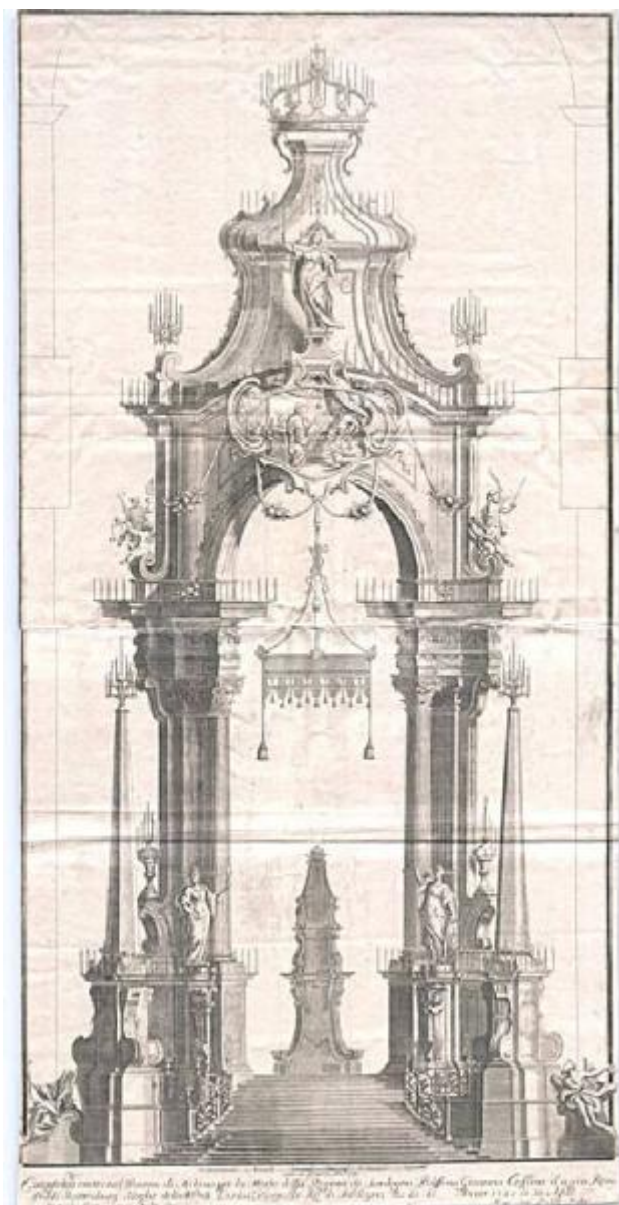

Milano. Duomo. Catafalco eretto per la morte di Polissena Giovanna Cristina

Dal Re Marcantonio

Link risorsa: <https://www.lombardiabeniculturali.it/stampe/schede/H0110-14682/>

Scheda SIRBeC: <https://www.lombardiabeniculturali.it/stampe/schede-complete/H0110-14682/>