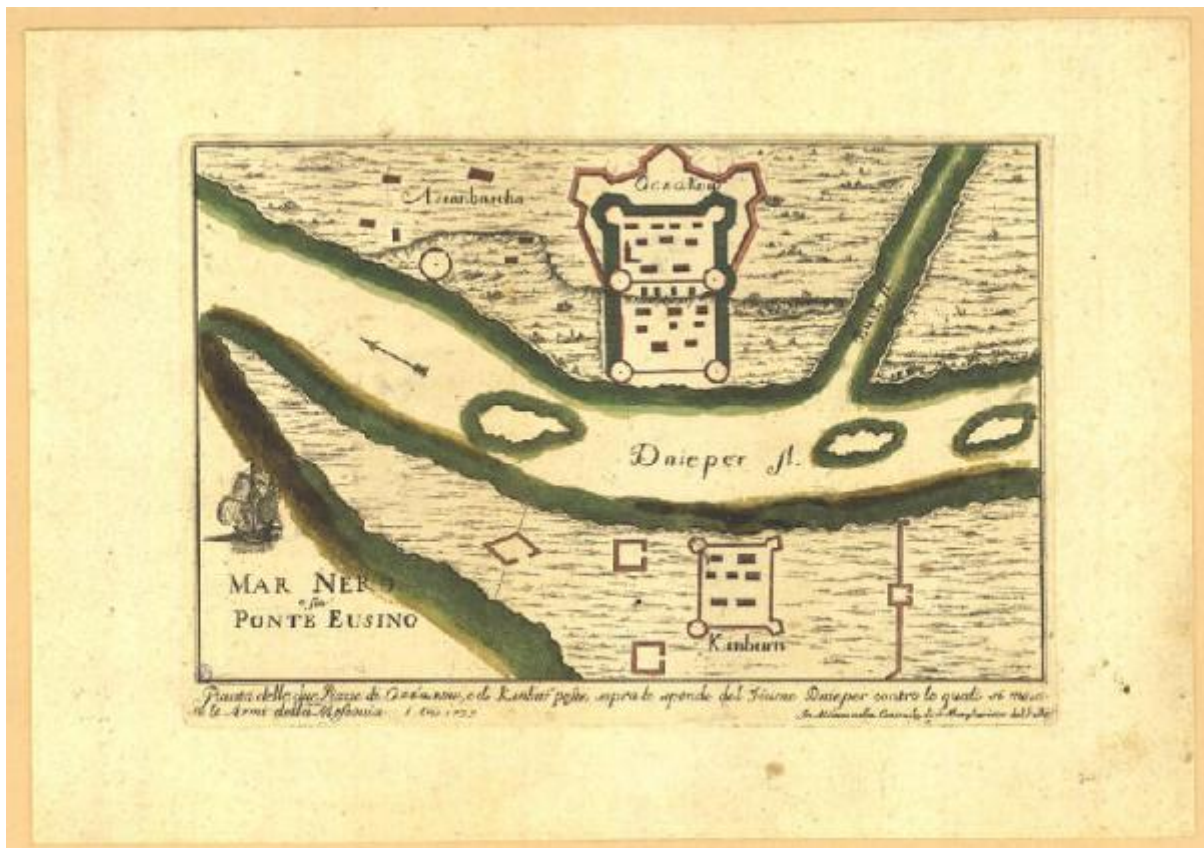

Pianta delle due Piazze di Oczakow e di Kinbur assediate nel 1737

Dal Re Marcantonio

Link risorsa: <https://www.lombardiabeniculturali.it/stampe/schede/H0110-15063/>

Scheda SIRBeC: <https://www.lombardiabeniculturali.it/stampe/schede-complete/H0110-15063/>

CODICI

Unità operativa: H0110

Numero scheda: 15063

Codice scheda: H0110-15063

Tipo scheda: S

Livello ricerca: I

CODICE UNIVOCO

Codice regione: 03

Identificazione: ASSEDIO DI OCZAKOW E KINBUR

Titolo: Pianta delle due Piazze di Oczakow e di Kinbur assediate nel 1737

LOCALIZZAZIONE GEOGRAFICO-AMMINISTRATIVA

INDICAZIONE DEL CONTENITORE FISICO

Codice del contenitore fisico: 19

Posizione: in basso al centro

Trascrizione

Pianta delle due Piazze di Oczakow e di Kinbur poste sopra le sponde del fiume Dnieper contro le quali si movo / no le Armi della Moscovia l Ano 1737

ISCRIZIONI [2 / 2]