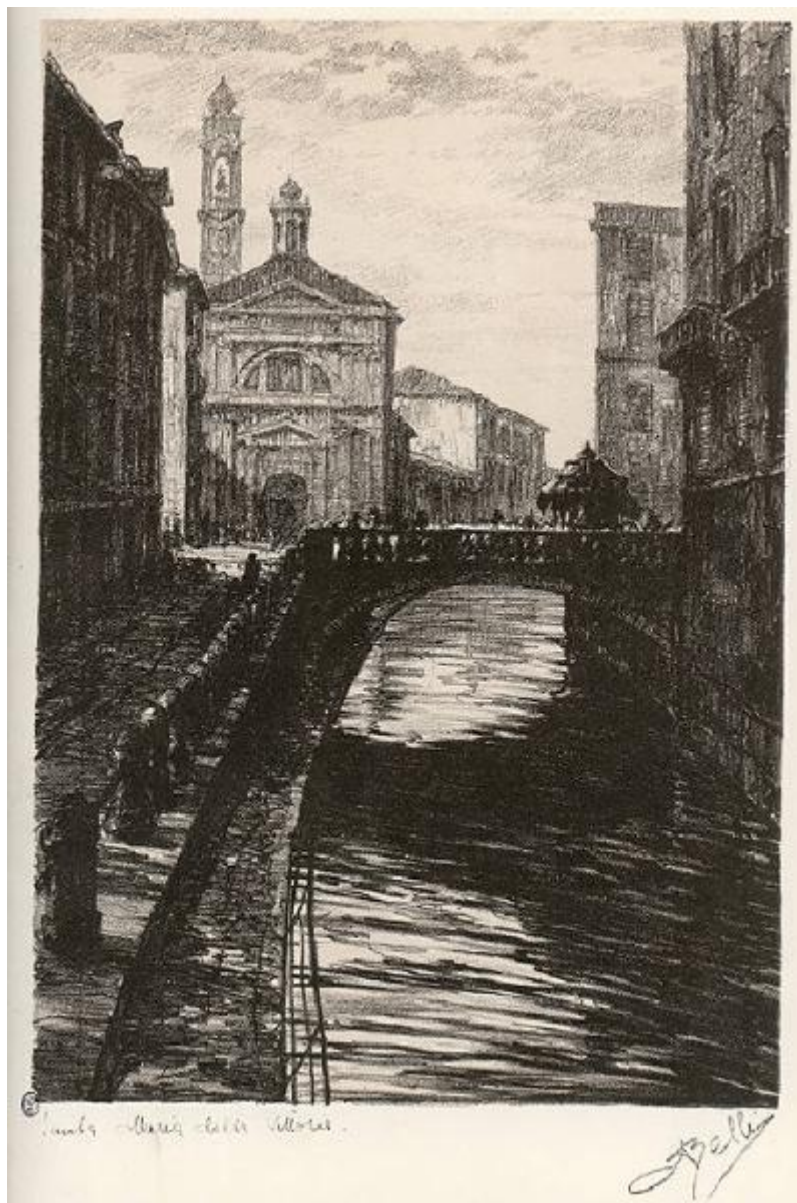

Milano. Chiesa di Santa Maria della Vittoria

Belli Annibale

Link risorsa: <https://www.lombardiabeniculturali.it/stampe/schede/H0110-15241/>

Scheda SIRBeC: <https://www.lombardiabeniculturali.it/stampe/schede-complete/H0110-15241/>

Immagine della facciata della chiesa di Santa Maria della Vittoria vista dall'ex naviglio di Via Molino delle Armi.

DATI ANALITICI

ISCRIZIONI [1 / 3]

Posizione: in basso a sinistra

Trascrizione: Santa Maria della Vittoria