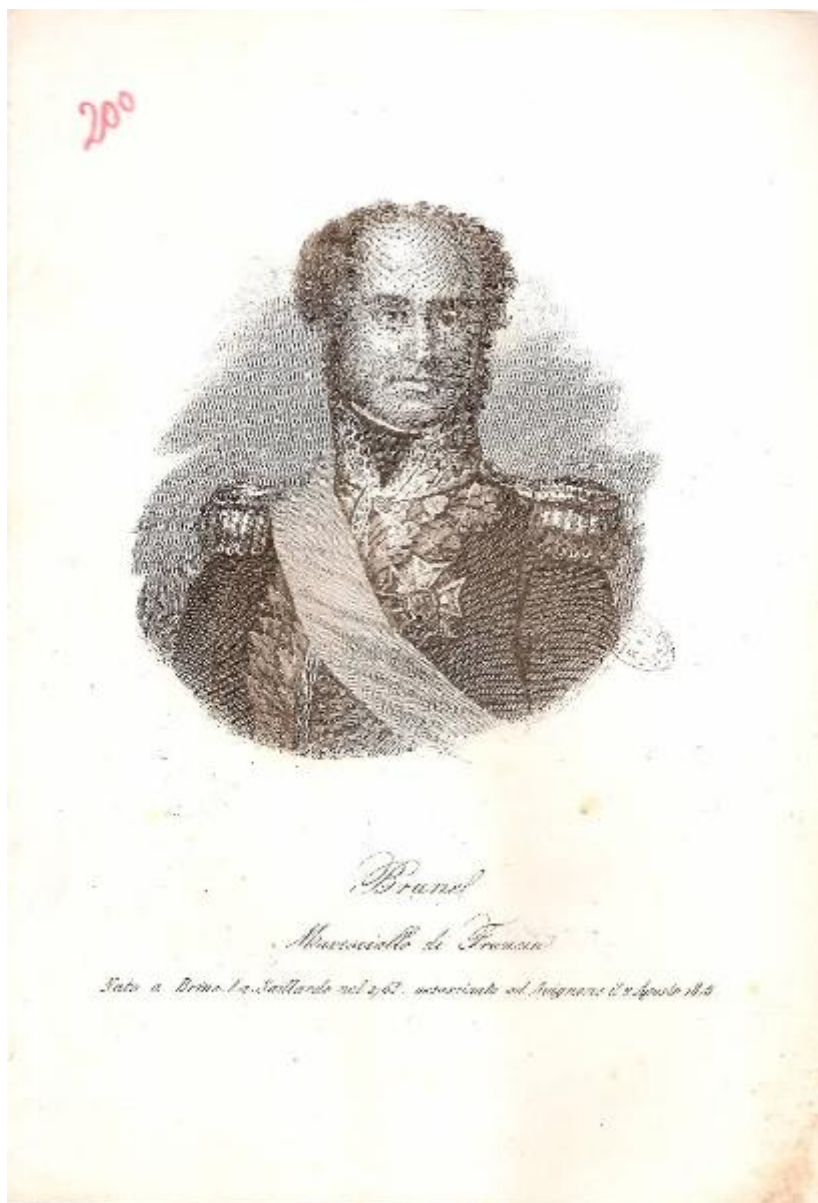

Brunel Maresciallo di Francia Nato a Brine La Saillarde nel 1763. assassinato ad Avignone il 2. Agosto 1815.

Bonatti, Gaetano

Link risorsa: <https://www.lombardiabeniculturali.it/stampe/schede/I0090-00062/>

Scheda SIRBeC: <https://www.lombardiabeniculturali.it/stampe/schede-complete/I0090-00062/>

CODICI

Unità operativa: I0090

Numero scheda: 62

Codice scheda: I0090-00062

Tipo scheda: S

Livello ricerca: I

CODICE UNIVOCO