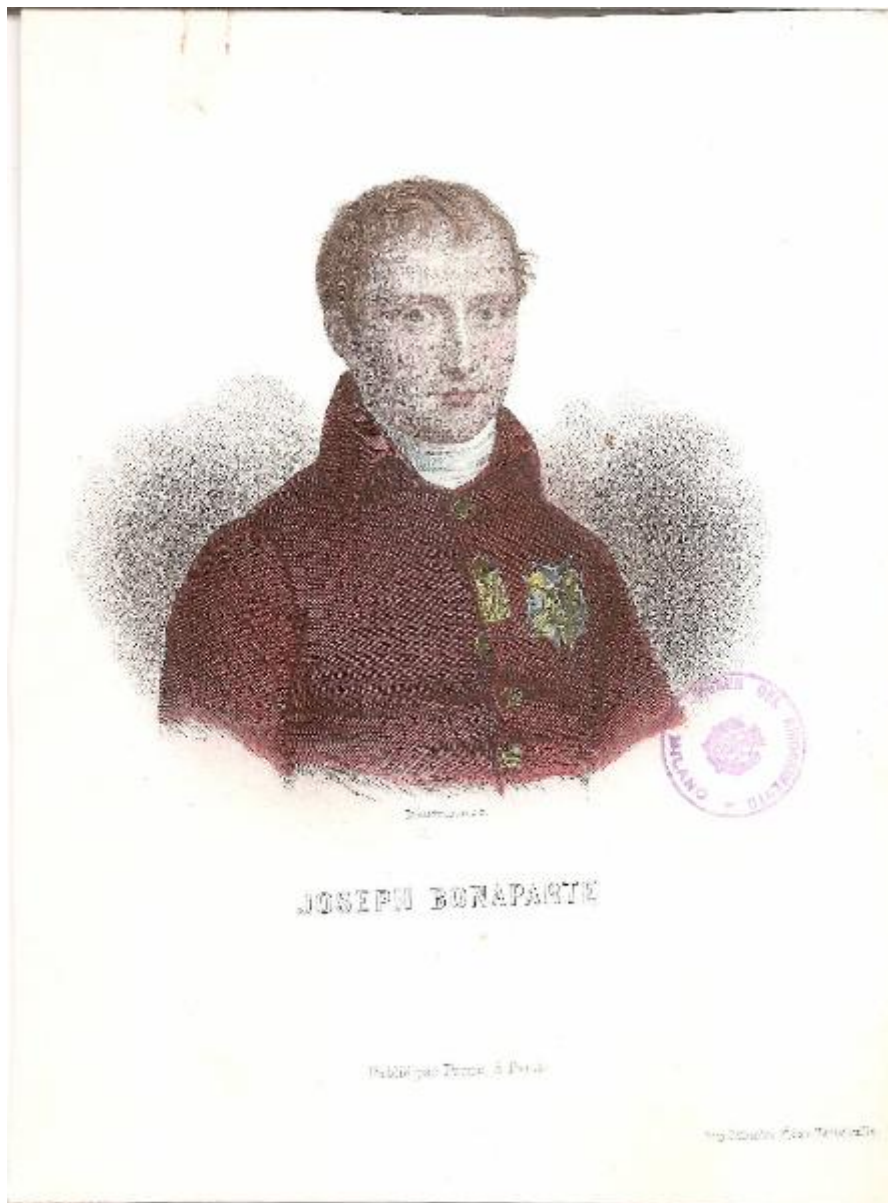

Joseph Bonaparte

Mauduison, Lèon

Link risorsa: <https://www.lombardiabeniculturali.it/stampe/schede/I0090-00080/>

Scheda SIRBeC: <https://www.lombardiabeniculturali.it/stampe/schede-complete/I0090-00080/>

Ente schedatore: R03/ Palazzo Moriggia | Museo del Risorgimento

Ente competente: S27

OGGETTO

OGGETTO

Definizione: stampa

Disponibilità del bene: reale

SOGGETTO

Titolo: Joseph Bonaparte