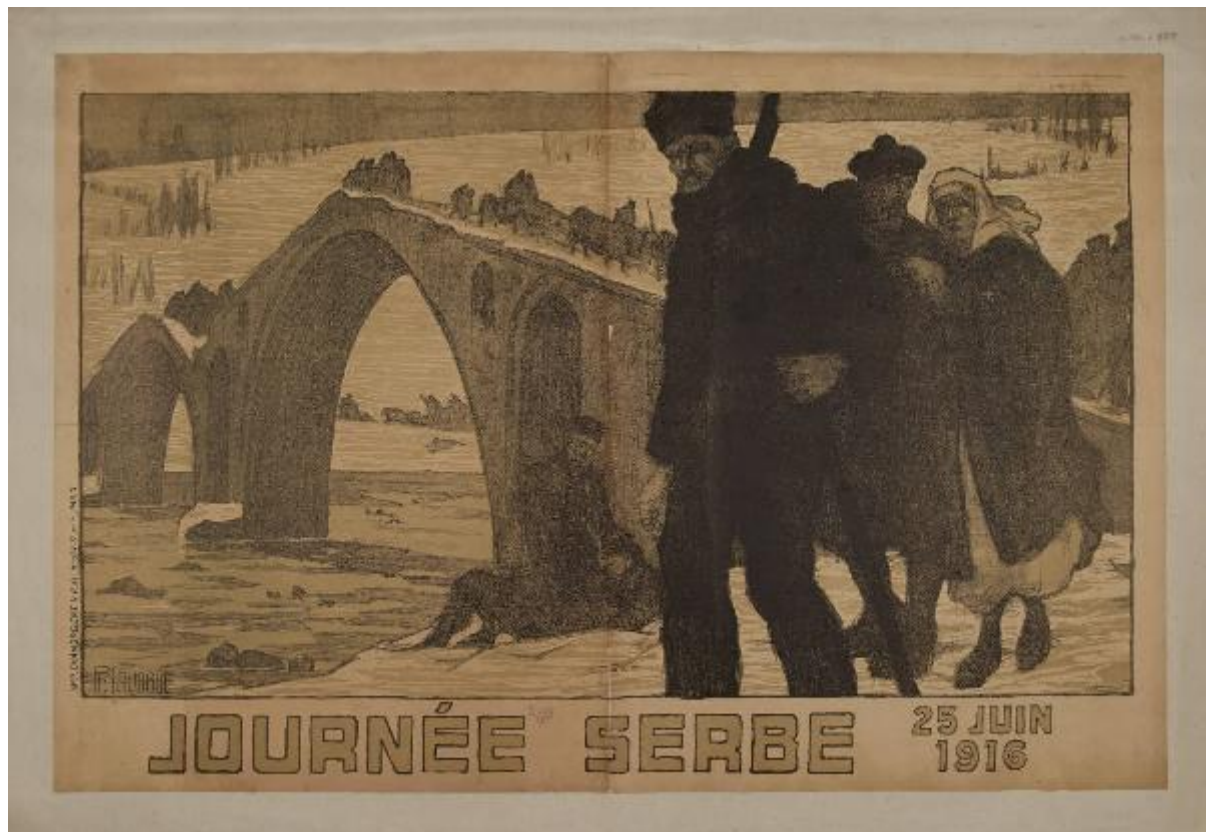

JOURNÉE SERBE 25 Juin 1916

Mourgue, P.

Link risorsa: <https://www.lombardiabeniculturali.it/stampe/schede/I0270-00059/>

Scheda SIRBeC: <https://www.lombardiabeniculturali.it/stampe/schede-complete/I0270-00059/>

Ente schedatore: R03/ Palazzo Moriggia | Museo del Risorgimento

Ente competente: S27

OGGETTO

OGGETTO

Definizione: manifesto/ poster

SOGGETTO

Titolo proprio: JOURNÉE SERBE 25 Juin 1916

LOCALIZZAZIONE GEOGRAFICO-AMMINISTRATIVA