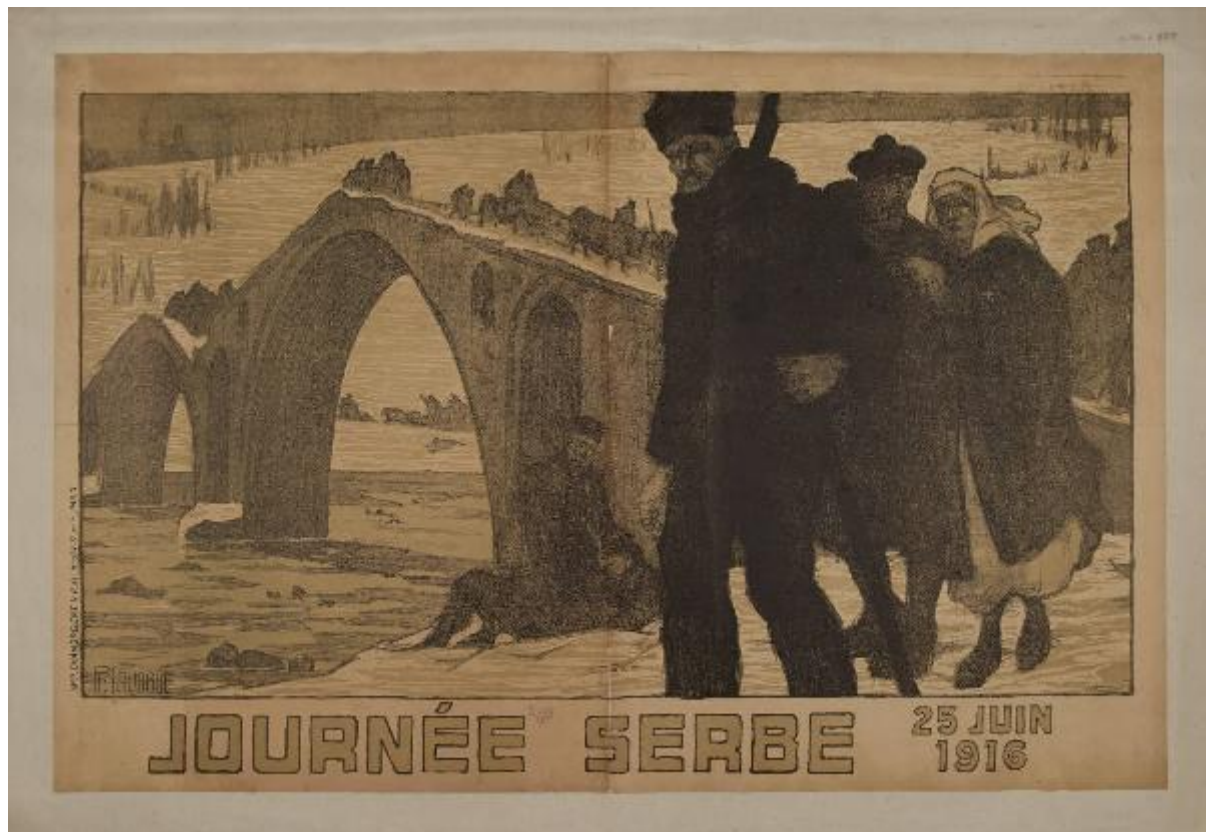

# JOURNÉE SERBE 25 Juin 1916

Mourgue, P.

Link risorsa: <https://www.lombardiabeniculturali.it/stampe/schede/I0270-00059/>

Scheda SIRBeC: <https://www.lombardiabeniculturali.it/stampe/schede-complete/I0270-00059/>