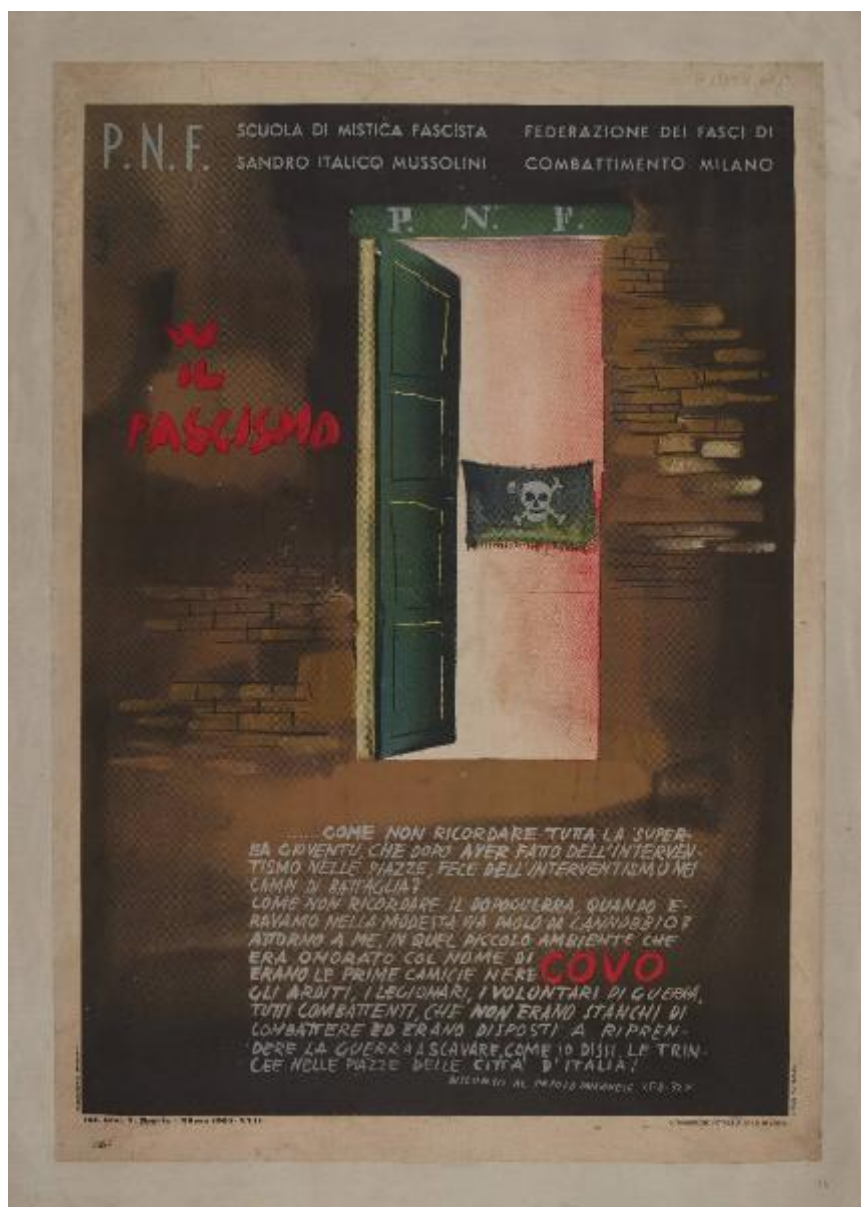

W IL FASCISMO

Breffoni, A.

Link risorsa: <https://www.lombardiabeniculturali.it/stampe/schede/I0270-00074/>

Scheda SIRBeC: <https://www.lombardiabeniculturali.it/stampe/schede-complete/I0270-00074/>

CODICI

Unità operativa: I0270

Numero scheda: 74

Codice scheda: I0270-00074

Tipo scheda: S

Livello ricerca: I

CODICE UNIVOCO

Codice regione: 03

Ente schedatore: R03/ Palazzo Moriggia | Museo del Risorgimento

Ente competente: S27

OGGETTO

OGGETTO

Definizione: manifesto/ poster

SOGGETTO

Titolo proprio: W IL FASCISMO

LOCALIZZAZIONE GEOGRAFICO-AMMINISTRATIVA

INDICAZIONE DEL CONTENITORE FISICO