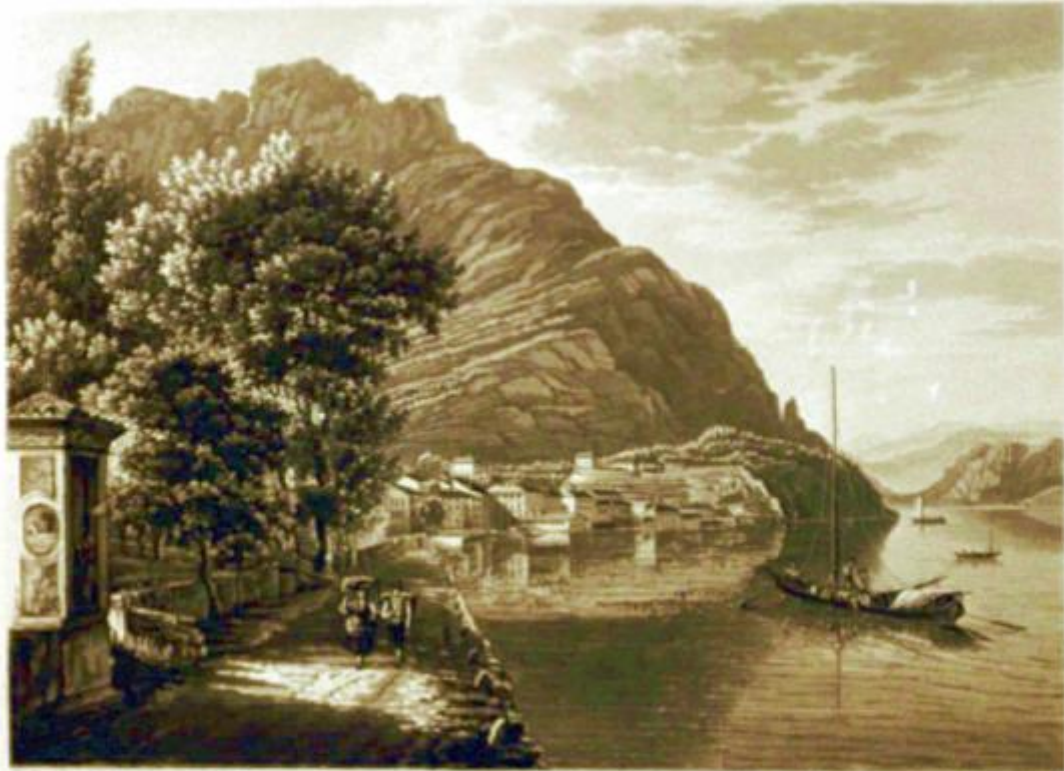

LAKE OF COMO. VIEW OF MALGRATE FROM LECCO

Schick, Rudolf

Ansiicht von Malgrate von Lecco kommend. Vue de Malgrate en venant de Lecco.

Link risorsa: <https://www.lombardiabeniculturali.it/stampe/schede/LC110-00006/>

Numero: 2

Disponibilità del bene: reale

SOGGETTO

Categoria generale: veduta

Identificazione: VEDUTA DI MALGRATE DA LECCO

Titolo proprio: LAKE OF COMO. VIEW OF MALGRATE FROM LECCO

Tipo titolo: dalla stampa

LOCALIZZAZIONE GEOGRAFICO-AMMINISTRATIVA

Tipo di caratteri: lettere capitali

Posizione: in basso, a sinistra

Trascrizione: R. Schick

Notizie storico-critiche

La stampa (presente in due esemplari) raffigura uno scorcio del lago, sul quale viaggiano imbarcazioni, con le montagne sullo sfondo.

La presenza del vetro di protezione e della cornice ostacola l'esame del manufatto che appartiene ad un fortunato repertorio iconografico relativo al lago di Como. Esso riproduce la silografia con la "Veduta di Malgrate da Lecco" , ripresa nel punto in cui oggi si trova il Monumento ai Caduti, che comparve per la prima volta nel volume "Viaggio pittoresco dall'Alpi all'Etna" pubblicato a Milano nel 1876 dai fratelli Treves. Altri esemplari della stessa stampa recano il titolo "Lago di Como, Blick auf Malgrate von Lecco aus" (Borghi-Scotti, 2000, 180).