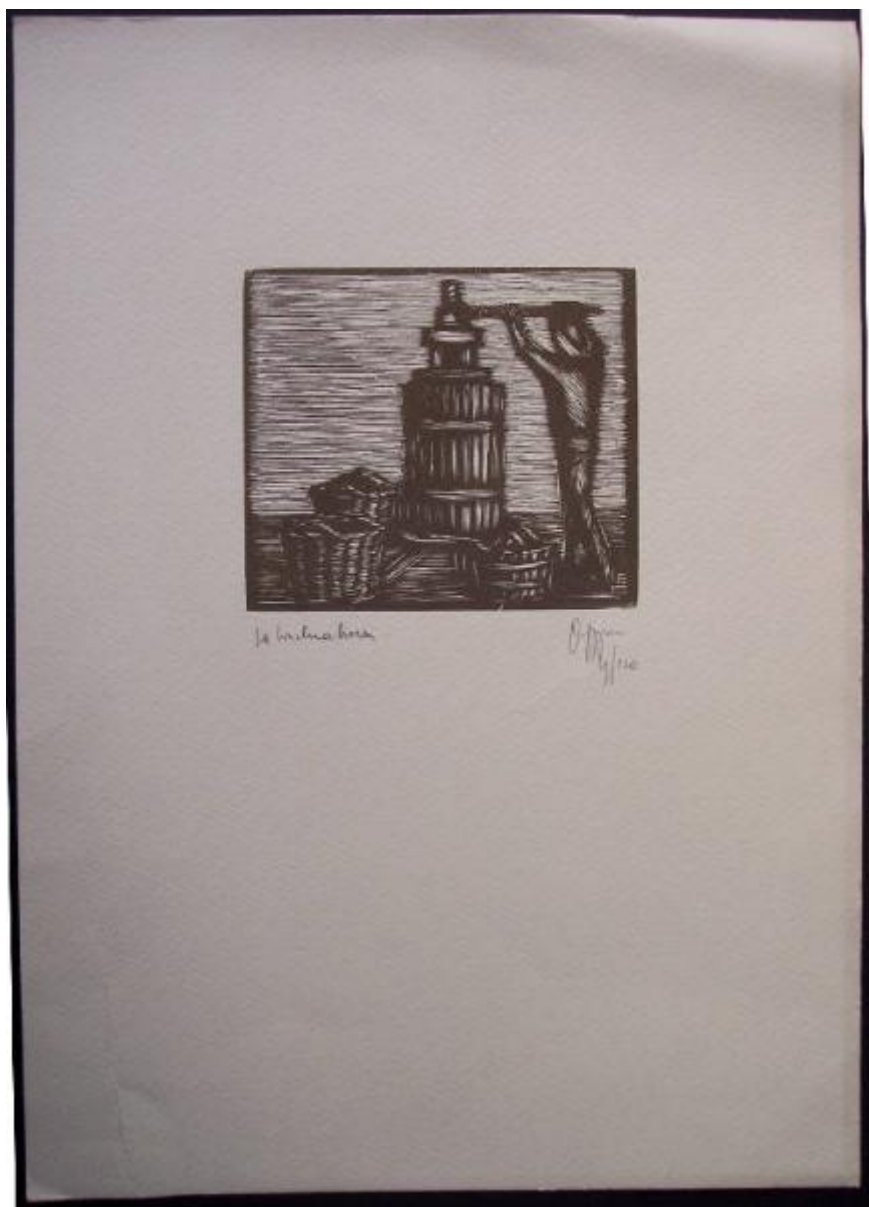

La torchiatura

ambito italiano XX sec.

Link risorsa: <https://www.lombardiabeniculturali.it/stampe/schede/MZ020-00332/>

Scheda SIRBeC: <https://www.lombardiabeniculturali.it/stampe/schede-complete/MZ020-00332/>

Disponibilità del bene: reale

SOGGETTO

Identificazione: Torchiaturta

Titolo: uomo al torchio di vino

Titolo proprio: La torchiatura

Tipo titolo: dalla stampa

LOCALIZZAZIONE GEOGRAFICO-AMMINISTRATIVA

INDICAZIONE DEL CONTENITORE FISICO