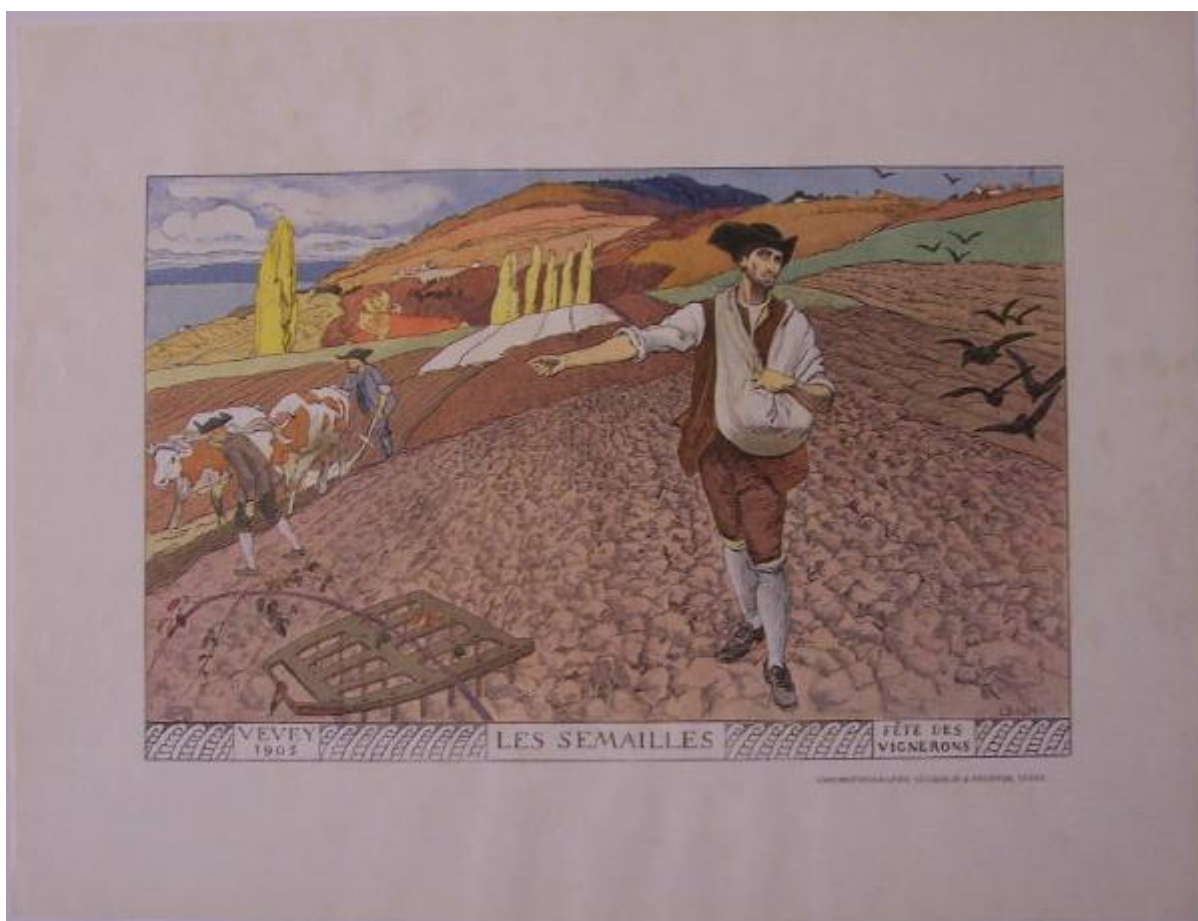

# Fete des vigneronns a Vevey 1905

Bieler, Ernest

Link risorsa: <https://www.lombardiabeniculturali.it/stampe/schede/MZ020-00433/>

Scheda SIRBeC: <https://www.lombardiabeniculturali.it/stampe/schede-complete/MZ020-00433/>