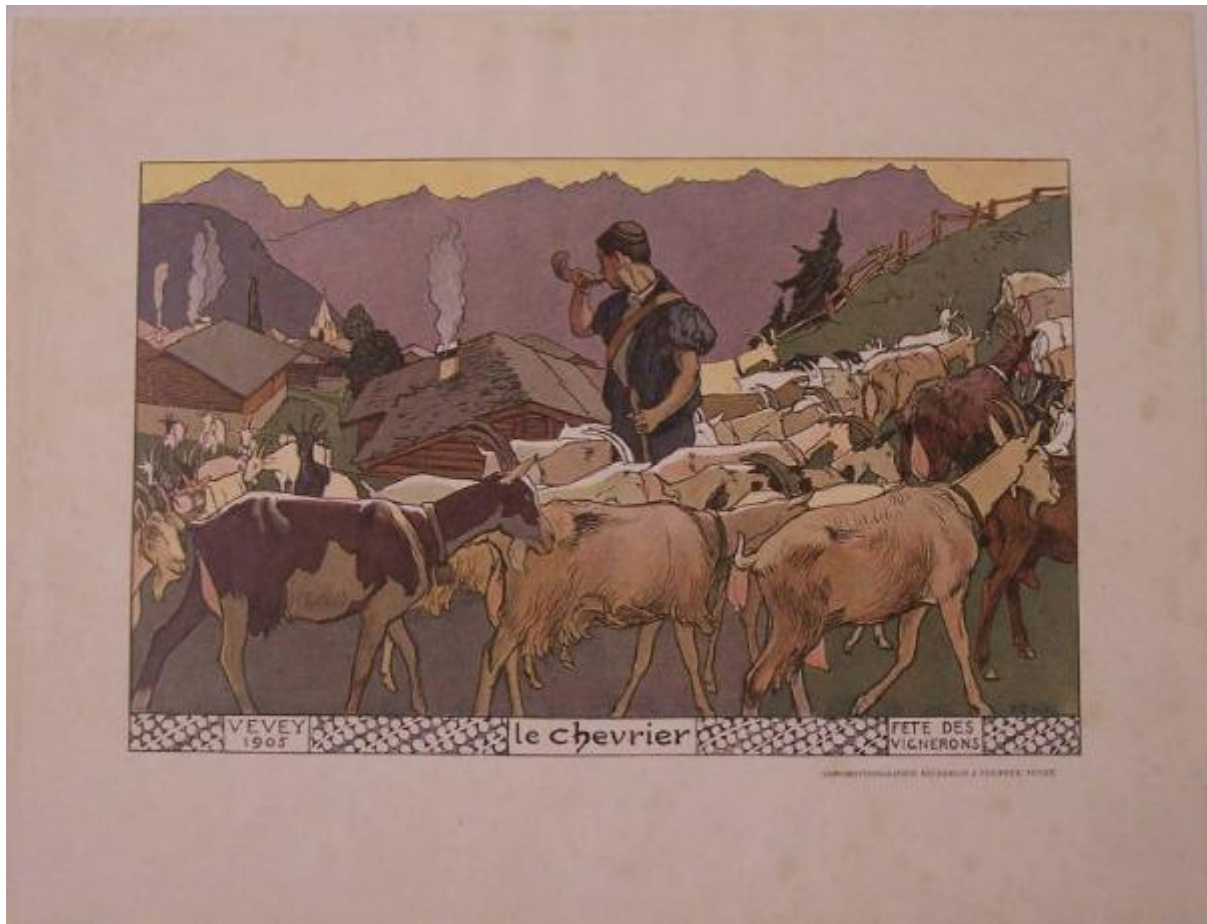

Fete des vigneronns a Vevey 1905

Bieler, Ernest

Link risorsa: <https://www.lombardiabeniculturali.it/stampe/schede/MZ020-00435/>

Scheda SIRBeC: <https://www.lombardiabeniculturali.it/stampe/schede-complete/MZ020-00435/>

SOGGETTO

Identificazione: Pastore che chiama le capre con un corno

Titolo proprio: Le chevrier

Tipo titolo: dalla stampa

Titolo della serie di appartenenza: Fete des vigneronns a Vevey 1905

LOCALIZZAZIONE GEOGRAFICO-AMMINISTRATIVA