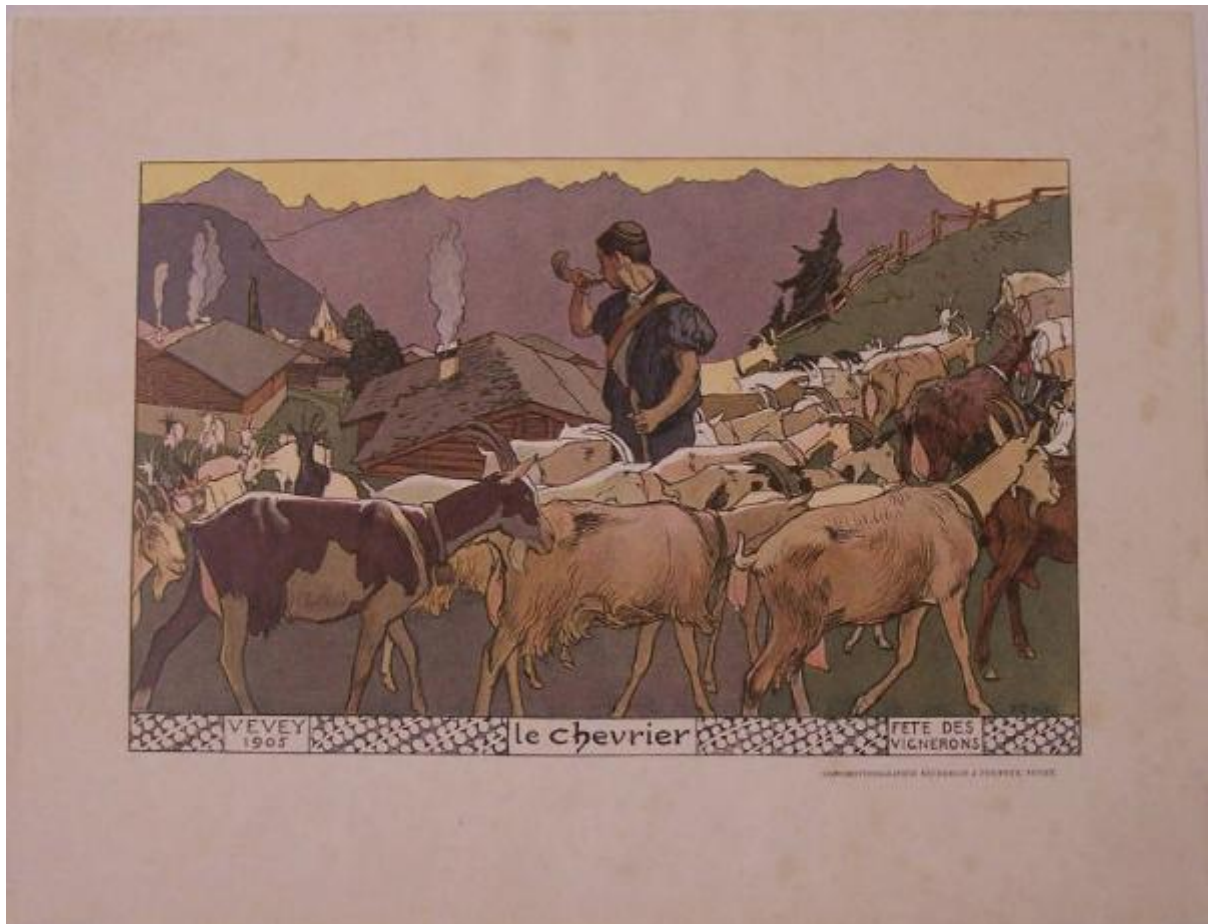

# Fete des vigneronns a Vevey 1905

Bieler, Ernest

Link risorsa: <https://www.lombardiabeniculturali.it/stampe/schede/MZ020-00435/>

Scheda SIRBeC: <https://www.lombardiabeniculturali.it/stampe/schede-complete/MZ020-00435/>