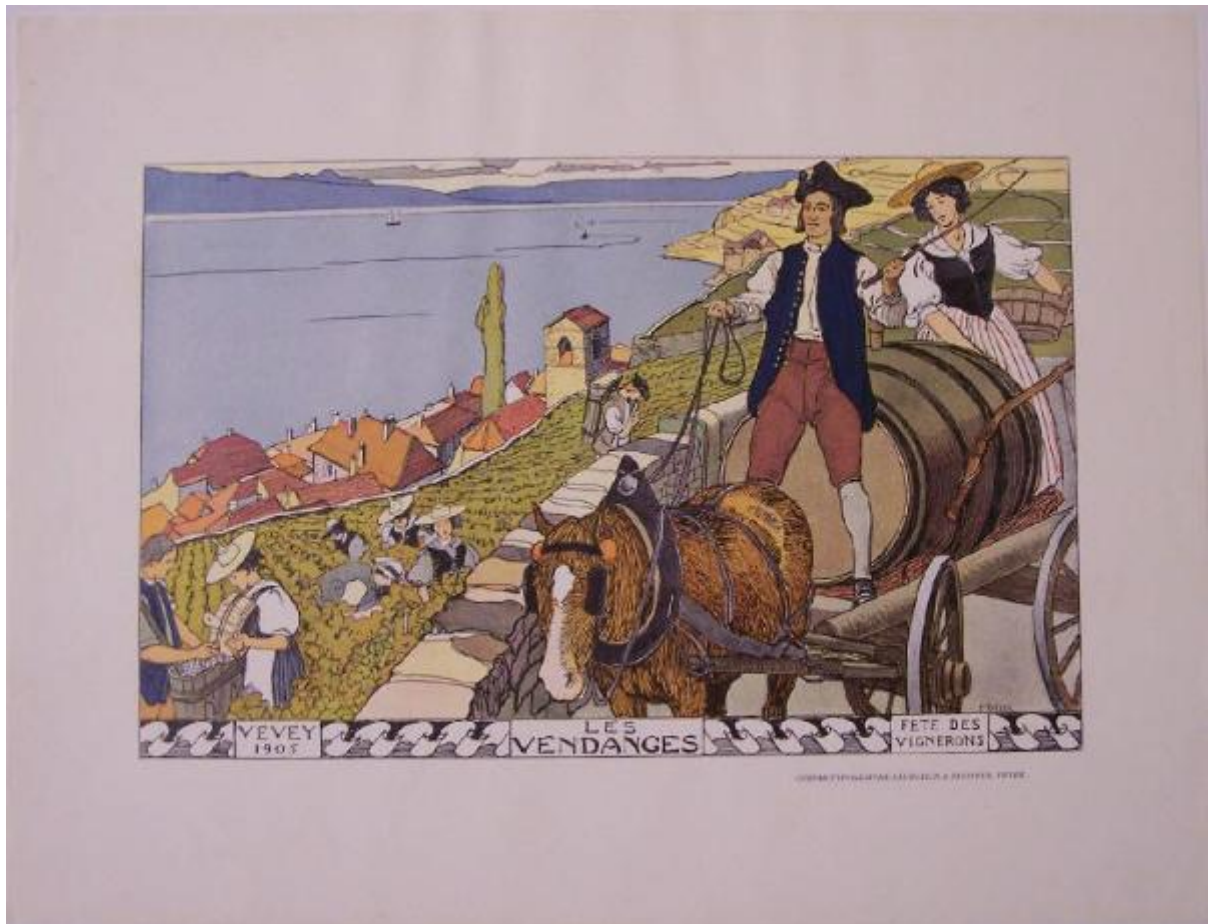

# Fete des vigneronns a Vevey 1905

Bieler, Ernest

Link risorsa: <https://www.lombardiabeniculturali.it/stampe/schede/MZ020-00439/>

Scheda SIRBeC: <https://www.lombardiabeniculturali.it/stampe/schede-complete/MZ020-00439/>