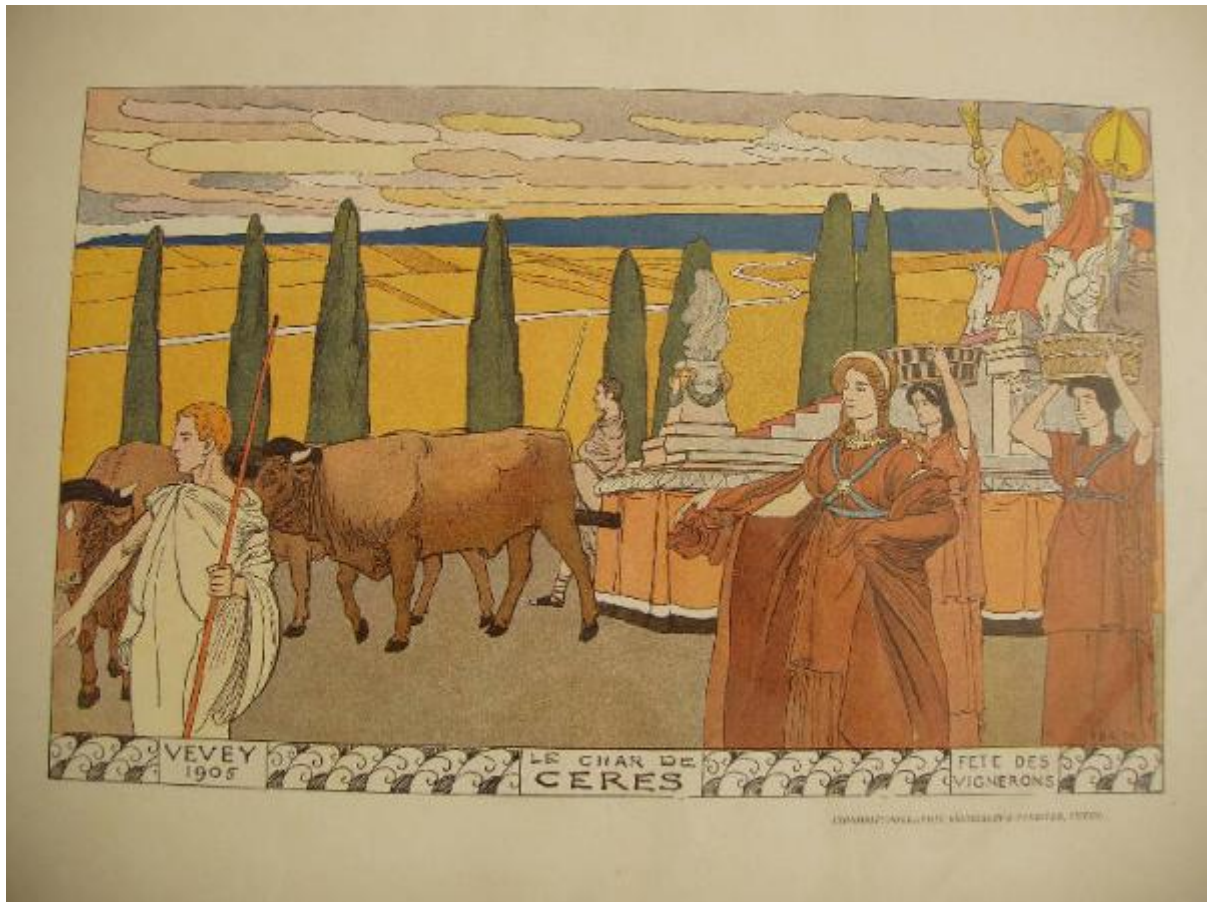

# Fete des vigneronns a Vevey 1905

Bieler, Ernest

Link risorsa: <https://www.lombardiabeniculturali.it/stampe/schede/MZ020-00443/>

Scheda SIRBeC: <https://www.lombardiabeniculturali.it/stampe/schede-complete/MZ020-00443/>

### SOGGETTO

Identificazione: Carro di Cerere

Titolo proprio: Le char de Ceres

Tipo titolo: dalla stampa

Titolo della serie di appartenenza: Fete des vigneronns a Vevey 1905