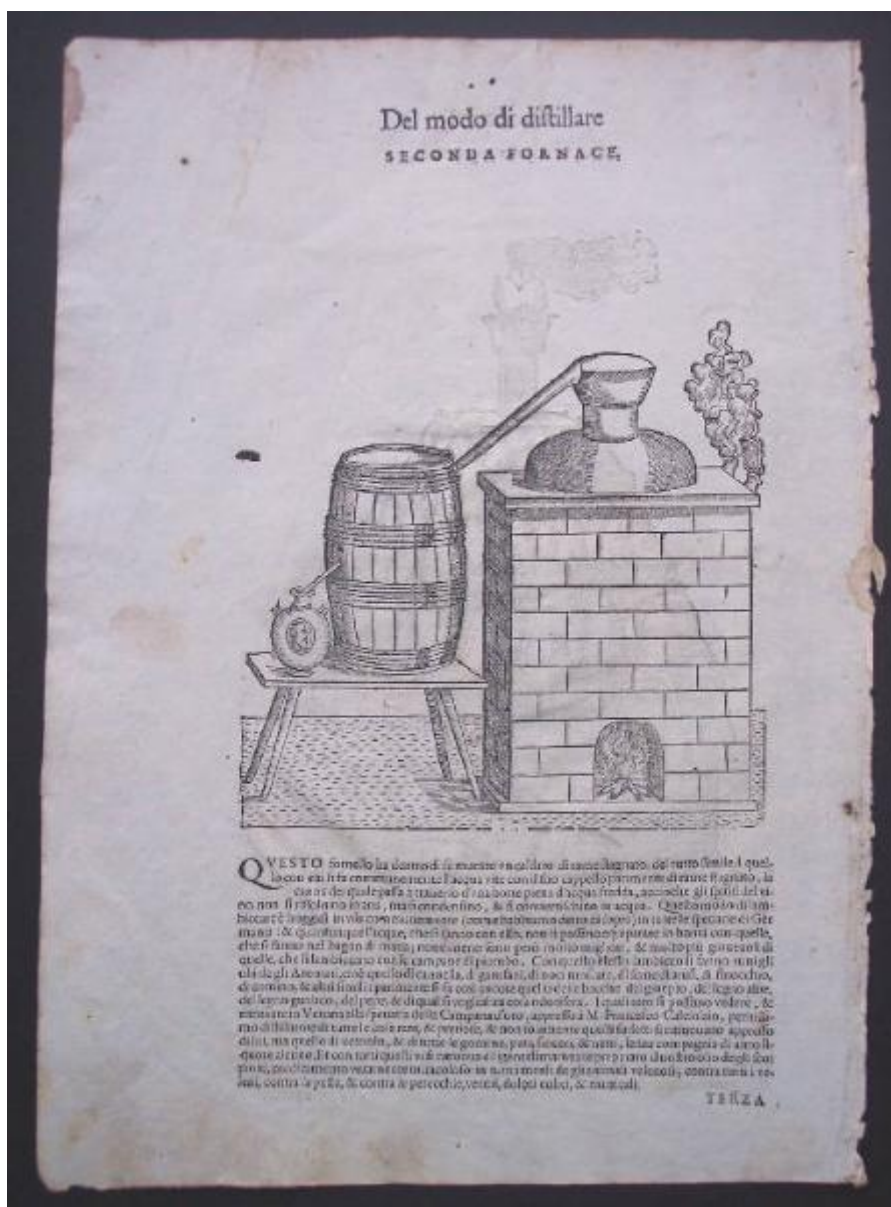

SECONDA FORNACE

ambito italiano

Link risorsa: <https://www.lombardiabeniculturali.it/stampe/schede/MZ020-00550/>

Scheda SIRBeC: <https://www.lombardiabeniculturali.it/stampe/schede-complete/MZ020-00550/>

SOGGETTO

Identificazione: Fornace

Titolo: SECONDA FORNACE

Tipo titolo: dalla stampa

LOCALIZZAZIONE GEOGRAFICO-AMMINISTRATIVA

INDICAZIONE DEL CONTENITORE FISICO

Codice del contenitore fisico: 2997

Categoria del contenitore fisico: architettura