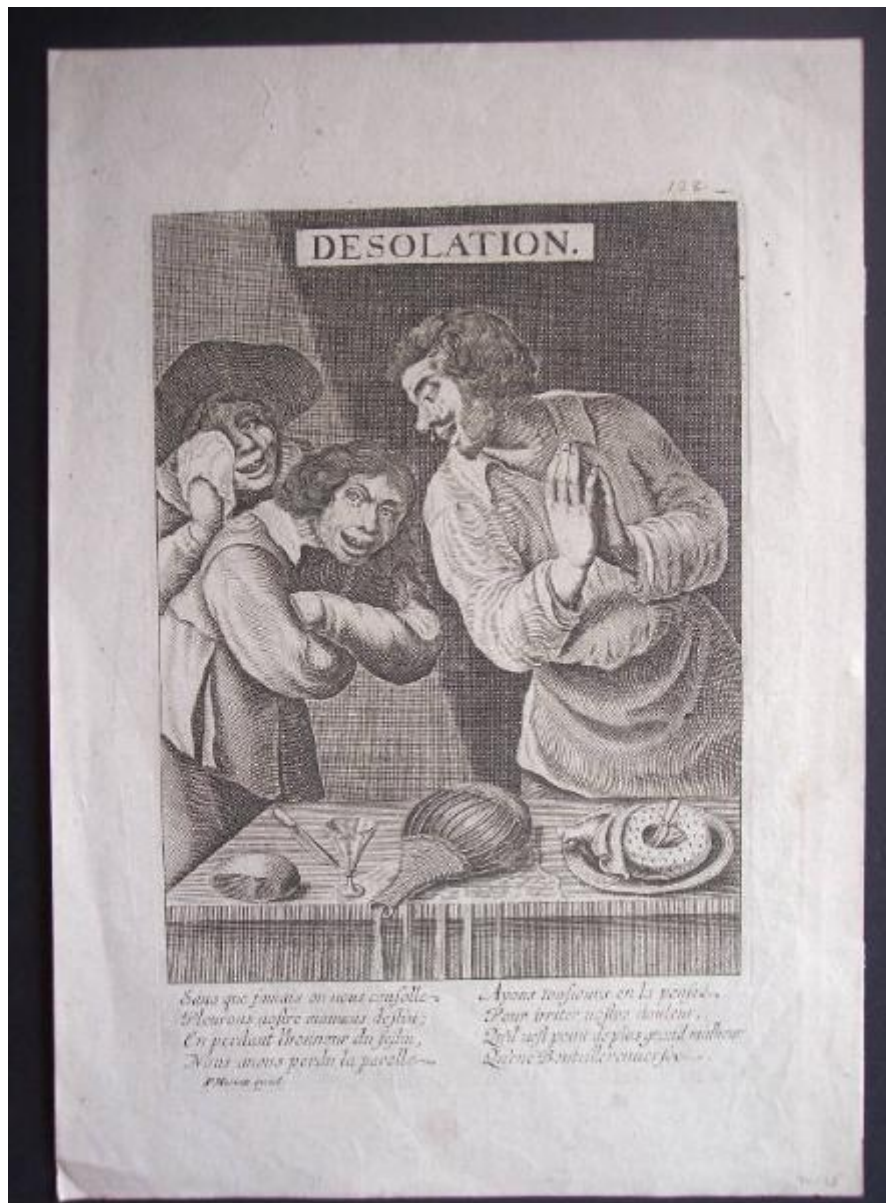

Desolation

Mariette Pierre, Jean

Link risorsa: <https://www.lombardiabeniculturali.it/stampe/schede/MZ020-00618/>

Scheda SIRBeC: <https://www.lombardiabeniculturali.it/stampe/schede-complete/MZ020-00618/>

SOGGETTO

Categoria generale: genere

Identificazione: Tre uomini che piangono davanti ad un tavolo con bottiglia rovesciata e vivande.

Titolo: Desolation

Tipo titolo: dalla stampa

LOCALIZZAZIONE GEOGRAFICO-AMMINISTRATIVA