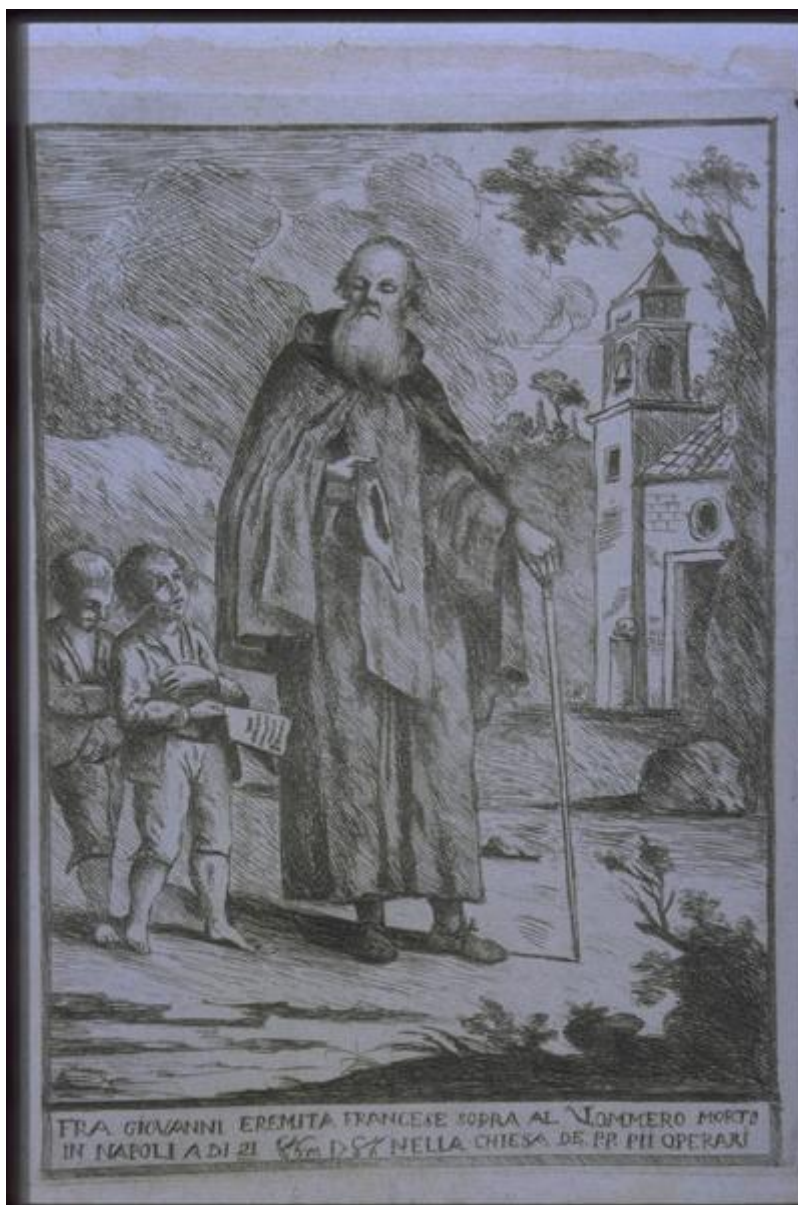

FRA GIOVANNI EREMITA FRANCESE SOPRA AL VOMERO

Ambito napoletano

Link risorsa: <https://www.lombardiabeniculturali.it/stampe/schede/T0100-00189/>

Scheda SIRBeC: <https://www.lombardiabeniculturali.it/stampe/schede-complete/T0100-00189/>

Disponibilità del bene: reale

SOGGETTO

Categoria generale: ritratto

Identificazione: Giovanni Plauserio

Titolo proprio: FRA GIOVANNI EREMITA FRANCESE SOPRA AL VOMERO

Tipo titolo: dalla stampa

LOCALIZZAZIONE GEOGRAFICO-AMMINISTRATIVA