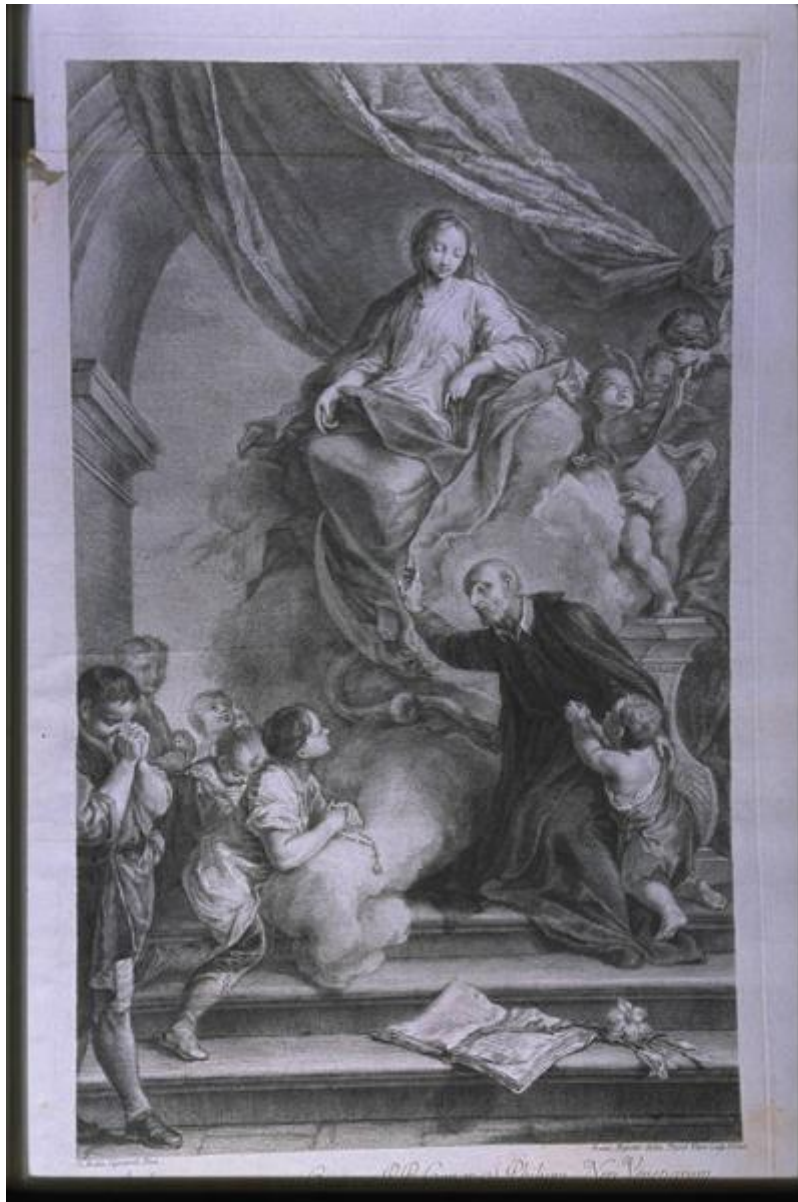

San Filippo Neri ha la visione della Madonna con Bambino

Viero, Teodoro; Maiotto, F.

Link risorsa: <https://www.lombardiabeniculturali.it/stampe/schede/T0110-00462/>

Scheda SIRBeC: <https://www.lombardiabeniculturali.it/stampe/schede-complete/T0110-00462/>

Categoria generale: ritratto

Identificazione: San Filippo Neri ha la visione della Madonna con Bambino

LOCALIZZAZIONE GEOGRAFICO-AMMINISTRATIVA

INDICAZIONE DEL CONTENITORE FISICO

Codice del contenitore fisico: 27058